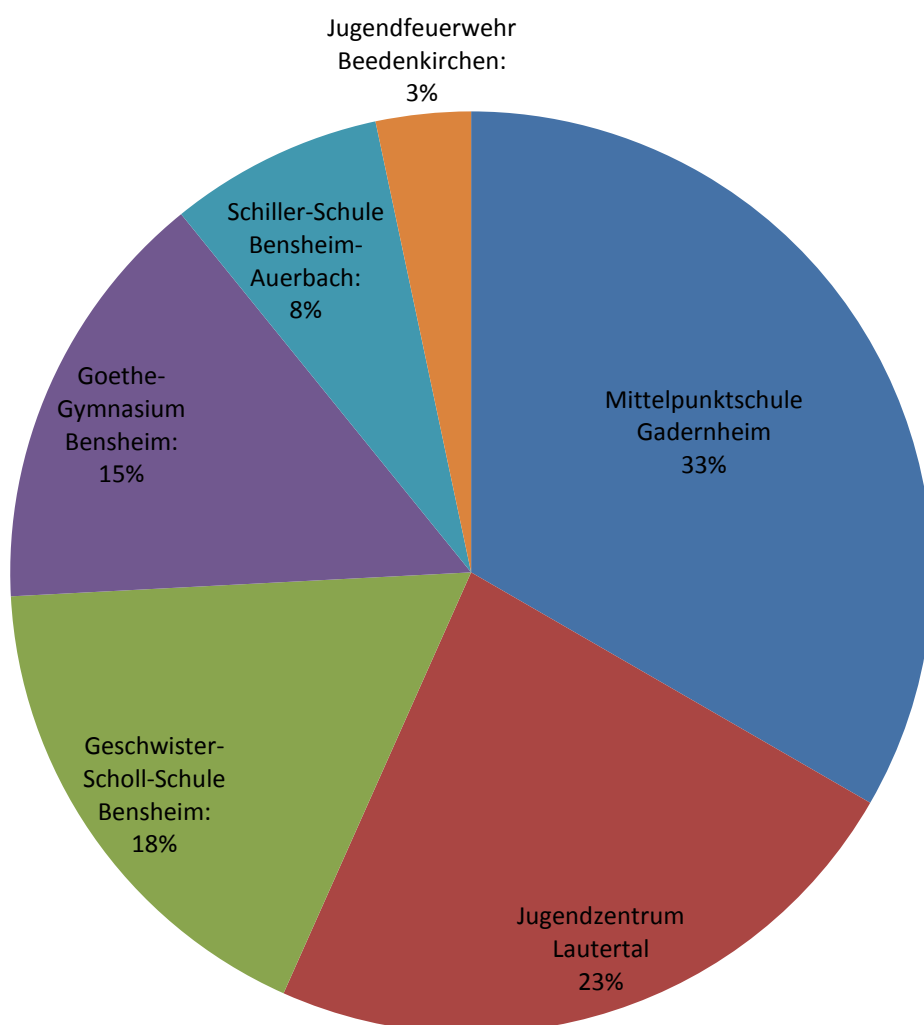

## Wahlbeteiligung nach Wahlort

Wahlbeteiligung nach Wahlort	Wähler
Mittelpunktschule Gadernheim	40
Jugendzentrum Lautertal	28
Geschwister-Scholl-Schule Bensheim:	21
Goethe-Gymnasium Bensheim:	18
Schiller-Schule Bensheim-Auerbach:	9
Jugendfeuerwehr Beedenkirchen:	4
<b>LAUTERTAL GESAMT</b>	<b>120</b>