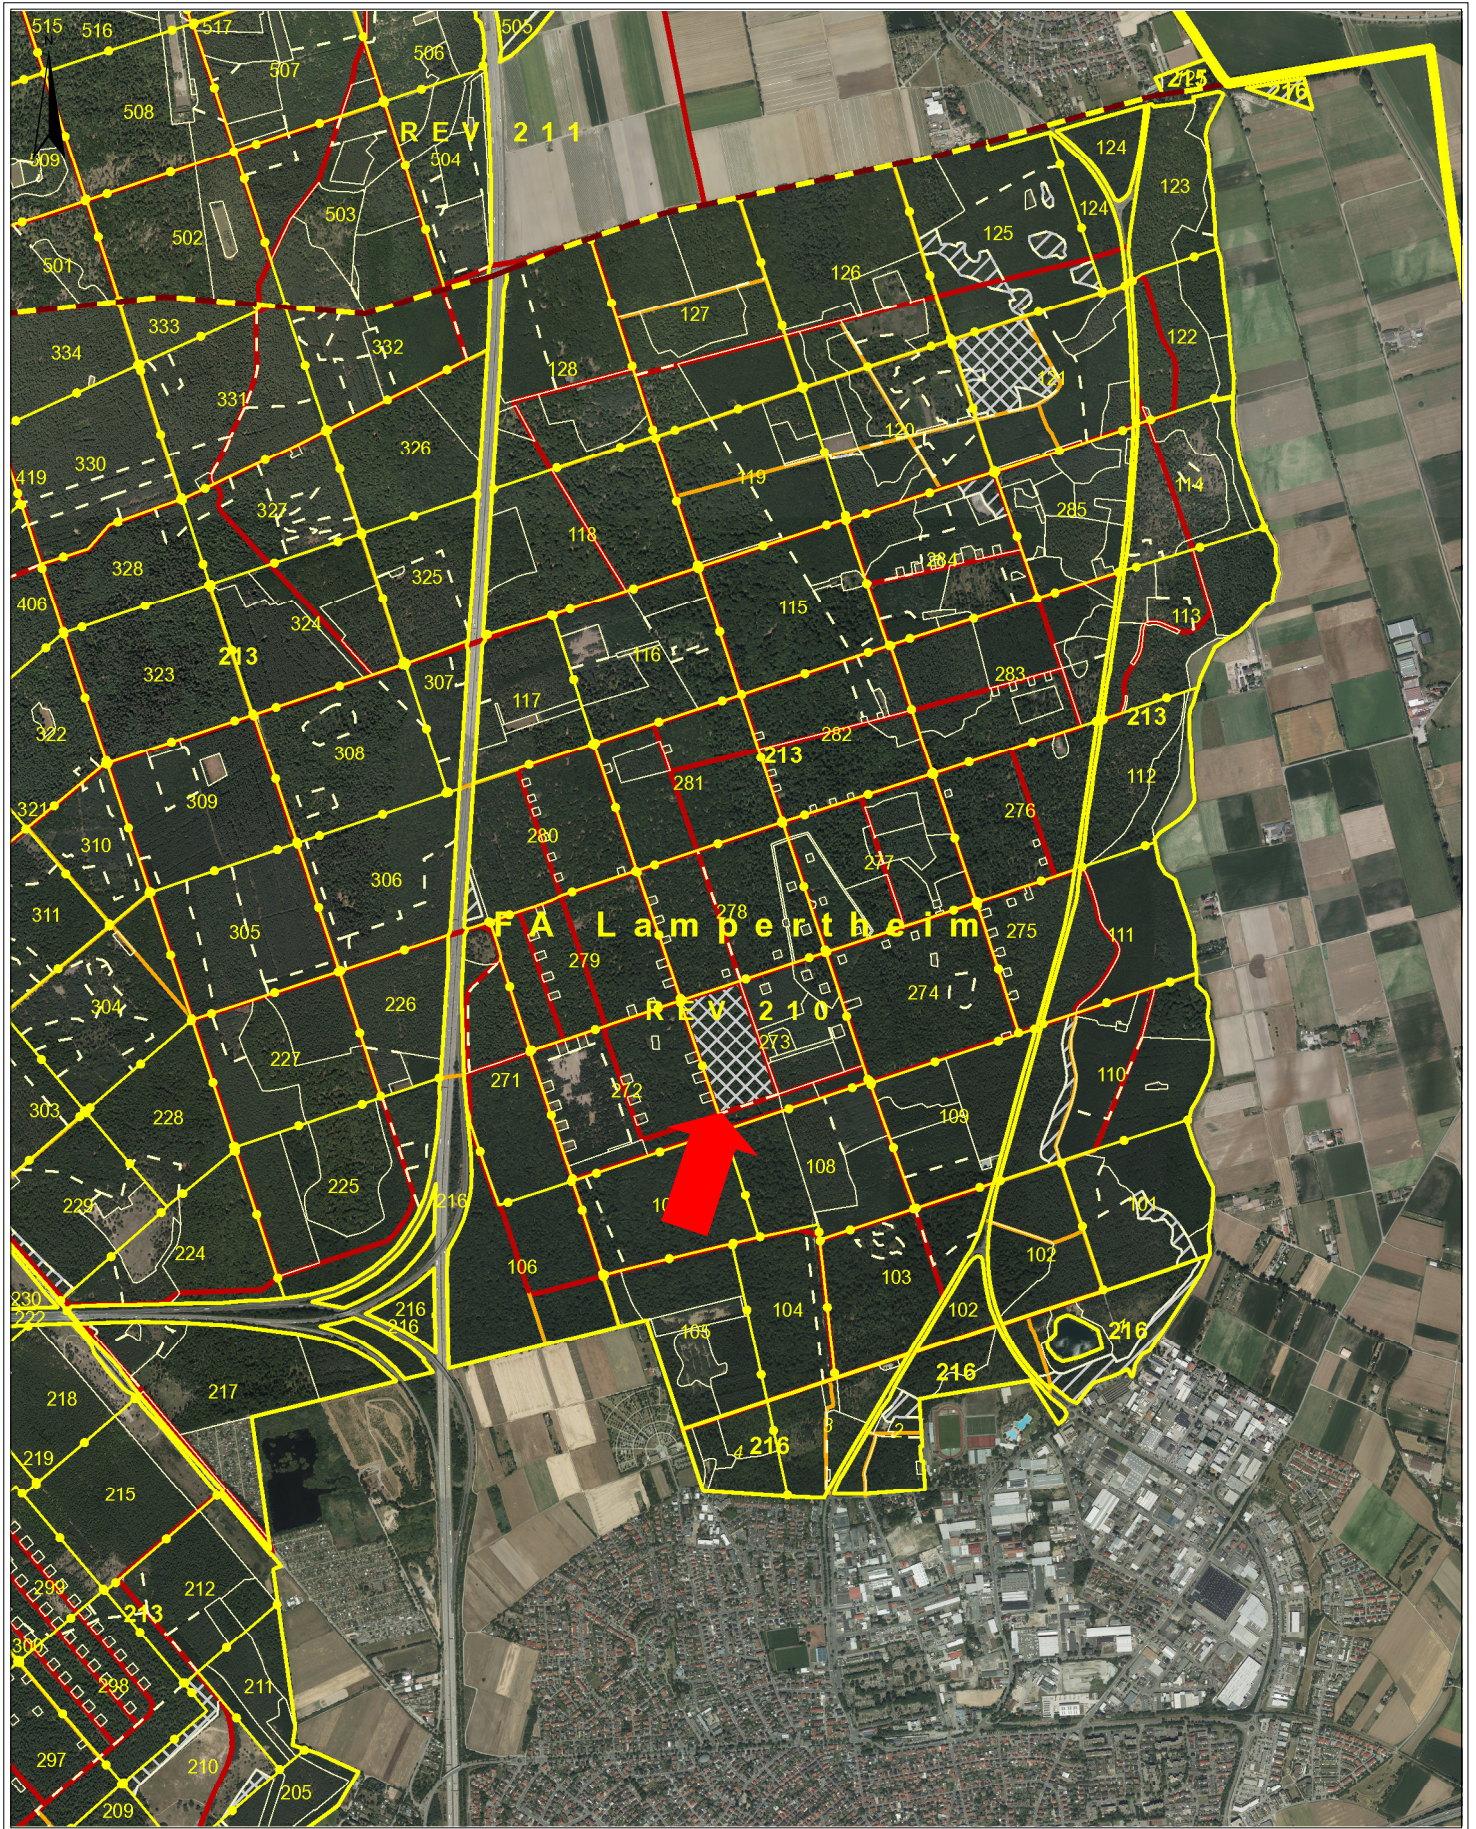

Kernfläche_Abt_273_C_1 Luftbild_Übersicht

Datum: 23.04.2018

1:25.000

12:41:46

0 325 650 975 1.300 m

 **HessenForst**
MEHR WALD.
MEHR MENSCH.