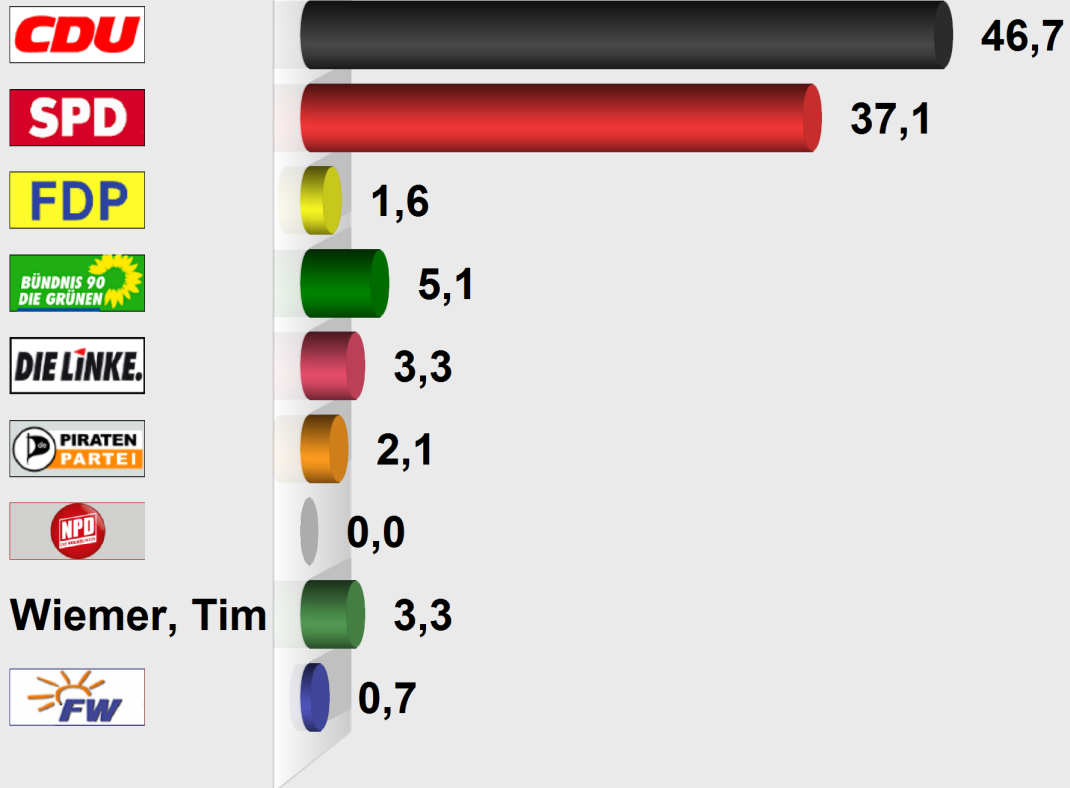

**BTW 2013 Wahlkreis 188 Ersts. Lautertal (Odenwald)**  
**Elmshausen (188.431014.1)**  
 Stimmenanteile in Prozent (%)

Wahlb. ohne Sperrv.	820
Wahlb. mit Sperrv.	196
Wahlb. nach § 25, 2 BWO	0
Wahlb. insges.	1.016
Wähler	597
dav. mit Wahlschein	0
Ungült. Erststimmen	28
Gültige Erststimmen	569
Wahlbeteiligung	58,8 %

	Erststimmen	Anteil
Dr. Meister, Michael	266	46,7 %
Lambrecht, Christine	211	37,1 %
Mansmann, Till	9	1,6 %
Dr. Pfenning, Uwe	29	5,1 %
Dr. Schwarz, Bruno	19	3,3 %
Pfeilsticker, Arne	12	2,1 %
Schäfer, Jens	0	0,0 %
Wiemer, Tim	19	3,3 %
Dr. Gallandi, Volker	4	0,7 %