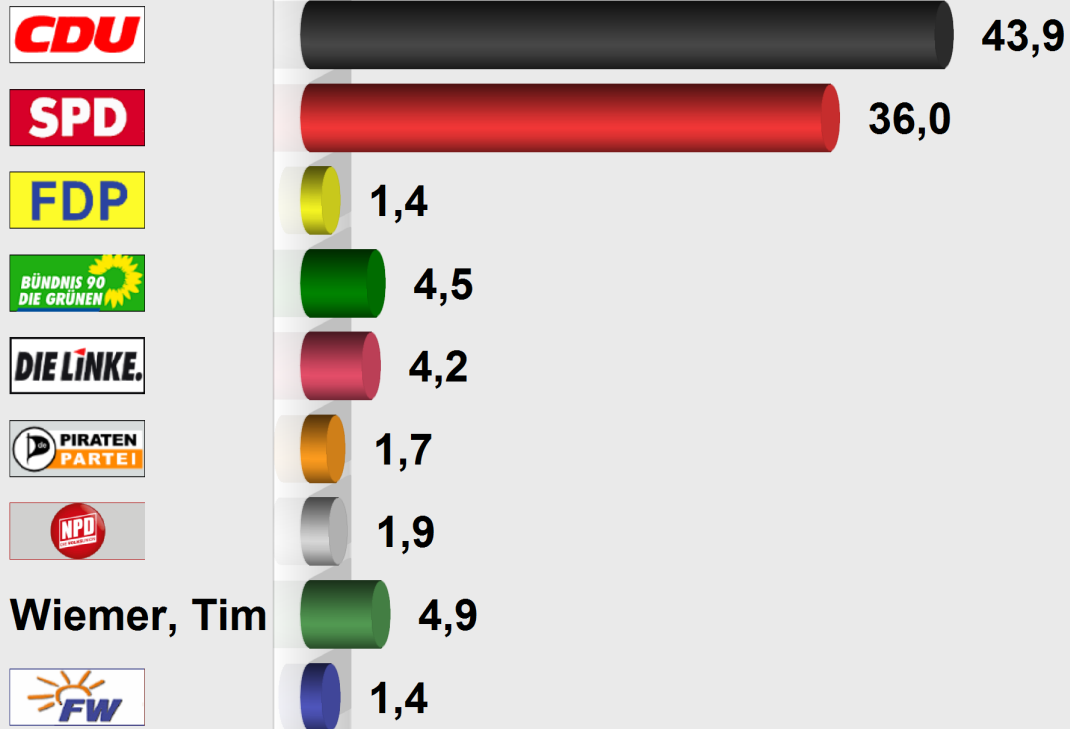

BTW 2013 Wahlkreis 188 Ersts. Lautertal (Odenwald)
Reichenbach (188.431014.2)
 Stimmenanteile in Prozent (%)

Wahlb. ohne Sperrv.	797
Wahlb. mit Sperrv.	238
Wahlb. nach § 25, 2 BWO	0
Wahlb. insges.	1.035
Wähler	581
dav. mit Wahlschein	0
Ungült. Erststimmen	9
Gültige Erststimmen	572
Wahlbeteiligung	56,1 %

	Erststimmen	Anteil
Dr. Meister, Michael	251	43,9 %
Lambrecht, Christine	206	36,0 %
Mansmann, Till	8	1,4 %
Dr. Pfenning, Uwe	26	4,5 %
Dr. Schwarz, Bruno	24	4,2 %
Pfeilsticker, Arne	10	1,7 %
Schäfer, Jens	11	1,9 %
Wiemer, Tim	28	4,9 %
Dr. Gallandi, Volker	8	1,4 %