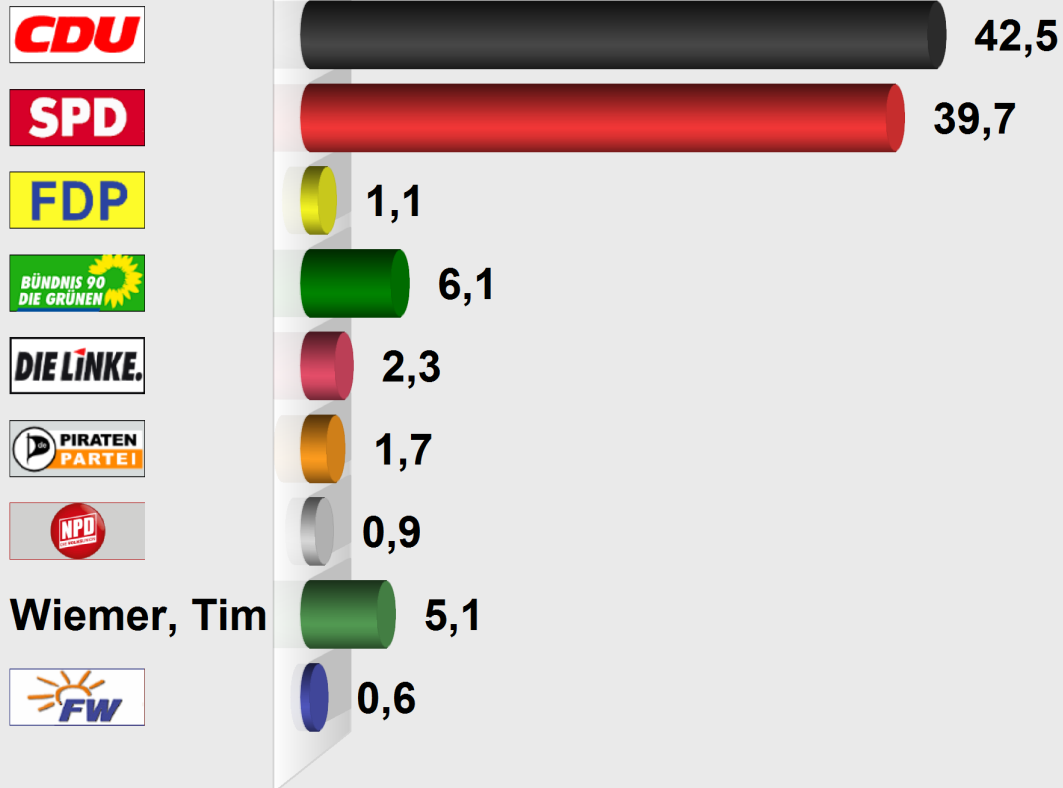

**BTW 2013 Wahlkreis 188 Ersts. Lautertal (Odenwald)**  
**Reichenbach (188.431014.3)**  
 Stimmenanteile in Prozent (%)

Wahlb. ohne Sperrv.	719
Wahlb. mit Sperrv.	274
Wahlb. nach § 25, 2 BWO	0
Wahlb. insges.	993
Wähler	541
dav. mit Wahlschein	0
Ungült. Erststimmen	14
Gültige Erststimmen	527
Wahlbeteiligung	54,5 %

	Erststimmen	Anteil
Dr. Meister, Michael	224	42,5 %
Lambrecht, Christine	209	39,7 %
Mansmann, Till	6	1,1 %
Dr. Pfenning, Uwe	32	6,1 %
Dr. Schwarz, Bruno	12	2,3 %
Pfeilsticker, Arne	9	1,7 %
Schäfer, Jens	5	0,9 %
Wiemer, Tim	27	5,1 %
Dr. Gallandi, Volker	3	0,6 %