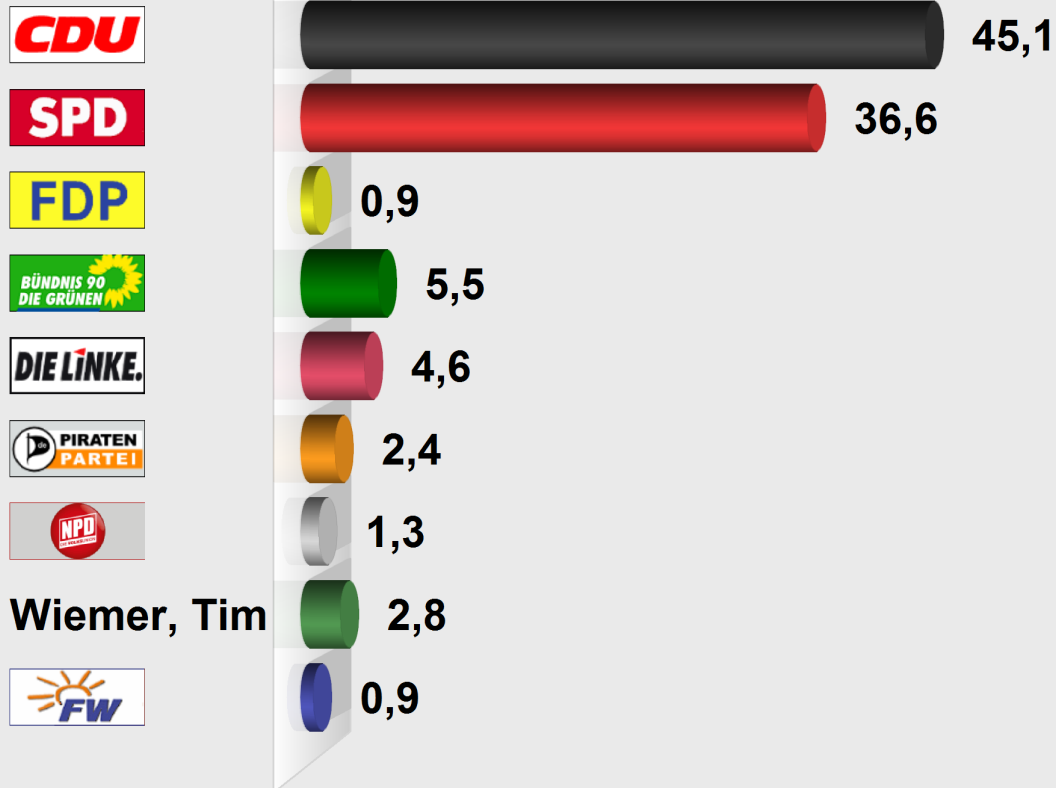

**BTW 2013 Wahlkreis 188 Ersts. Lautertal (Odenwald)  
Gadernheim/Raidelbach (188.431014.5)**  
Stimmenanteile in Prozent (%)

Wahlb. ohne Sperrv.	957
Wahlb. mit Sperrv.	273
Wahlb. nach § 25, 2 BWO	0
Wahlb. insges.	1.230
Wähler	715
dav. mit Wahlschein	0
Ungült. Erststimmen	12
Gültige Erststimmen	703
Wahlbeteiligung	58,1 %

	Erststimmen	Anteil
Dr. Meister, Michael	317	45,1 %
Lambrecht, Christine	257	36,6 %
Mansmann, Till	6	0,9 %
Dr. Pfenning, Uwe	39	5,5 %
Dr. Schwarz, Bruno	32	4,6 %
Pfeilsticker, Arne	17	2,4 %
Schäfer, Jens	9	1,3 %
Wiemer, Tim	20	2,8 %
Dr. Gallandi, Volker	6	0,9 %