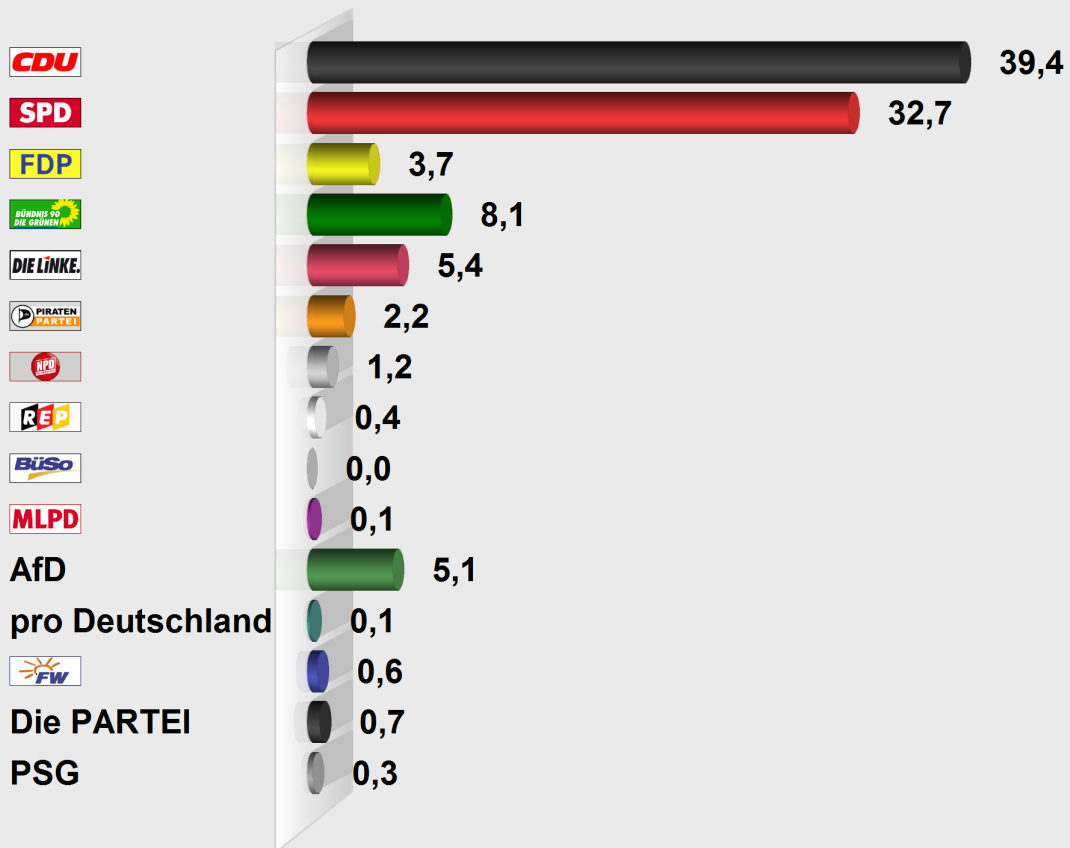

BTW 2013 Wahlkreis 188 Zweits. Lautertal (Odenwald) Gadernheim/Raidelbach (188.431014.5)

Stimmenanteile in Prozent (%)

Wahlb. ohne Sperrv.	957
Wahlb. mit Sperrv.	273
Wahlb. nach § 25, 2 BWO	0
Wahlb. insges.	1.230
Wähler	715
dav. mit Wahlschein	0
Ungült. Zweitstimmen	32
Gültige Zweitstimmen	683
Wahlbeteiligung	58,1%

	Zweitstimmen	Anteil
CDU	269	39,4%
SPD	223	32,7%
FDP	25	3,7%
GRÜNE	55	8,1%
DIE LINKE	37	5,4%
PIRATEN	15	2,2%
NPD	8	1,2%
REP	3	0,4%
BüSo	0	0,0%
MLPD	1	0,1%
AfD	35	5,1%
pro Deutschland	1	0,1%
FREIE WÄHLER	4	0,6%
Die PARTEI	5	0,7%
PSG	2	0,3%