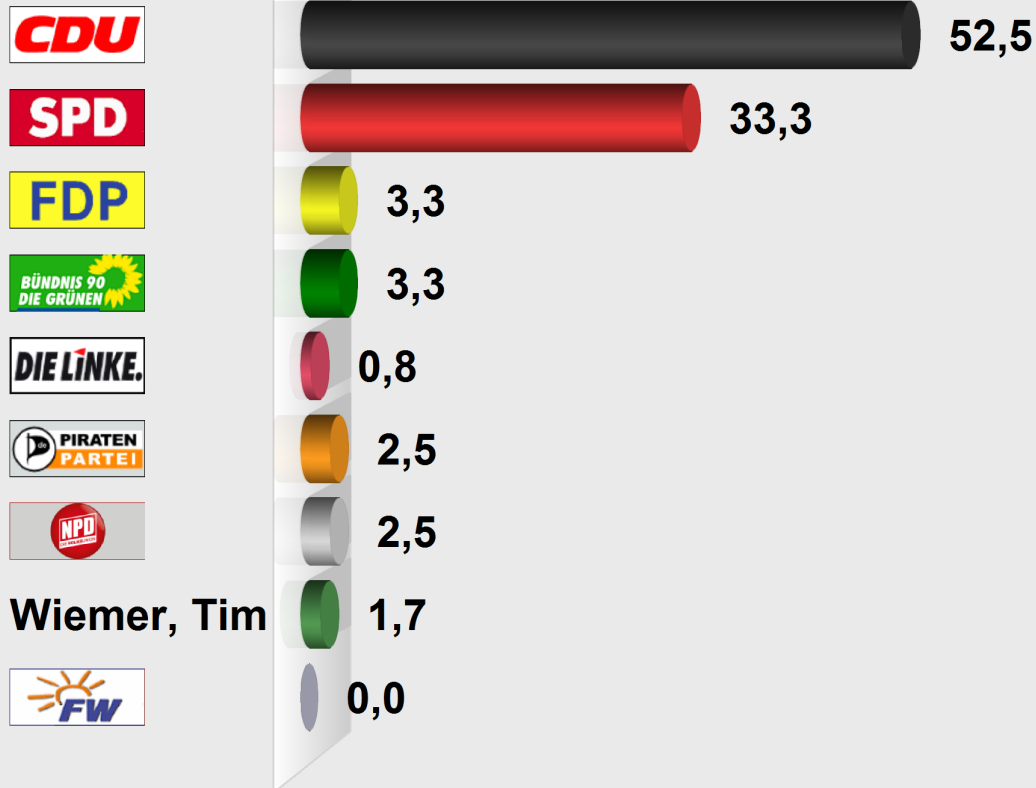

**BTW 2013 Wahlkreis 188 Ersts. Lautertal (Odenwald)
Schannenbach/Knoden (188.431014.6)**
Stimmenanteile in Prozent (%)

Wahlb. ohne Sperrv.	164
Wahlb. mit Sperrv.	16
Wahlb. nach § 25, 2 BWO	0
Wahlb. insges.	180
Wähler	125
dav. mit Wahlschein	0
Ungült. Erststimmen	5
Gültige Erststimmen	120
Wahlbeteiligung	69,4%

	Erststimmen	Anteil
Dr. Meister, Michael	63	52,5%
Lambrecht, Christine	40	33,3%
Mansmann, Till	4	3,3%
Dr. Pfenning, Uwe	4	3,3%
Dr. Schwarz, Bruno	1	0,8%
Pfeilsticker, Arne	3	2,5%
Schäfer, Jens	3	2,5%
Wiemer, Tim	2	1,7%
Dr. Gallandi, Volker	0	0,0%