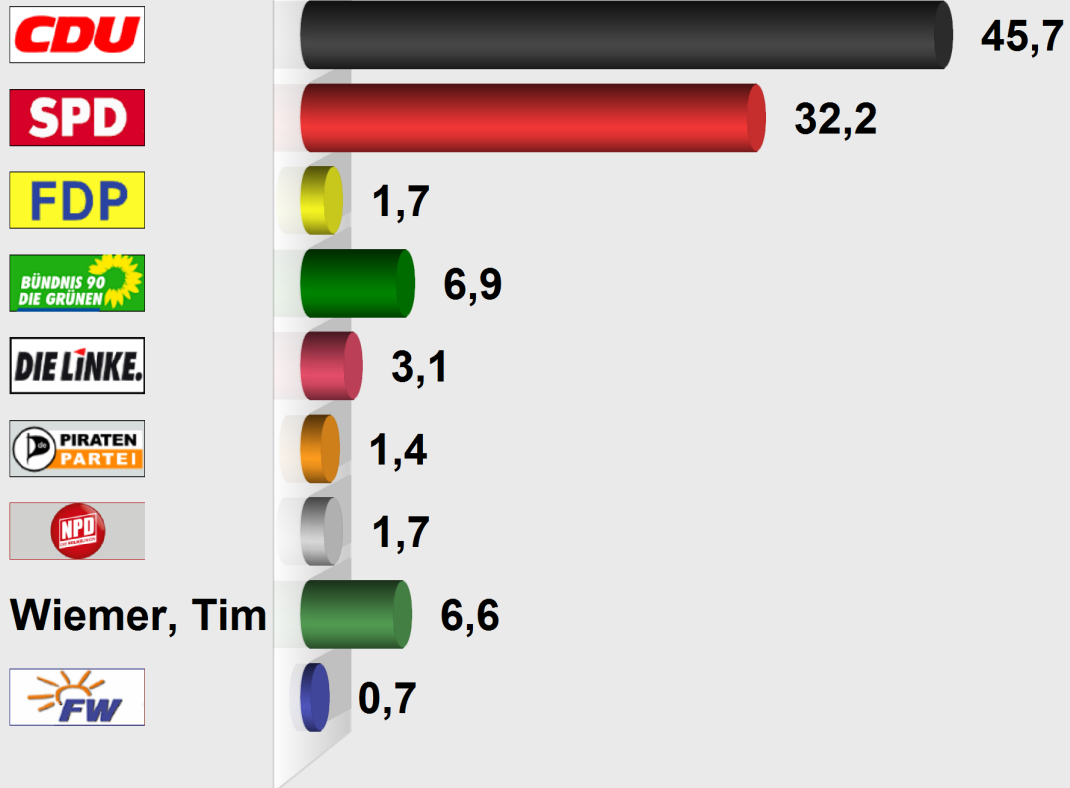

**BTW 2013 Wahlkreis 188 Ersts. Lautertal (Odenwald)  
 Beedenkirchen u.a. (188.431014.7)**  
 Stimmenanteile in Prozent (%)

Wahlb. ohne Sperrv.	549
Wahlb. mit Sperrv.	105
Wahlb. nach § 25, 2 BWO	0
Wahlb. insges.	654
Wähler	442
dav. mit Wahlschein	0
Ungült. Erststimmen	20
Gültige Erststimmen	422
Wahlbeteiligung	67,6 %

	Erststimmen	Anteil
Dr. Meister, Michael	193	45,7 %
Lambrecht, Christine	136	32,2 %
Mansmann, Till	7	1,7 %
Dr. Pfenning, Uwe	29	6,9 %
Dr. Schwarz, Bruno	13	3,1 %
Pfeilsticker, Arne	6	1,4 %
Schäfer, Jens	7	1,7 %
Wiemer, Tim	28	6,6 %
Dr. Gallandi, Volker	3	0,7 %