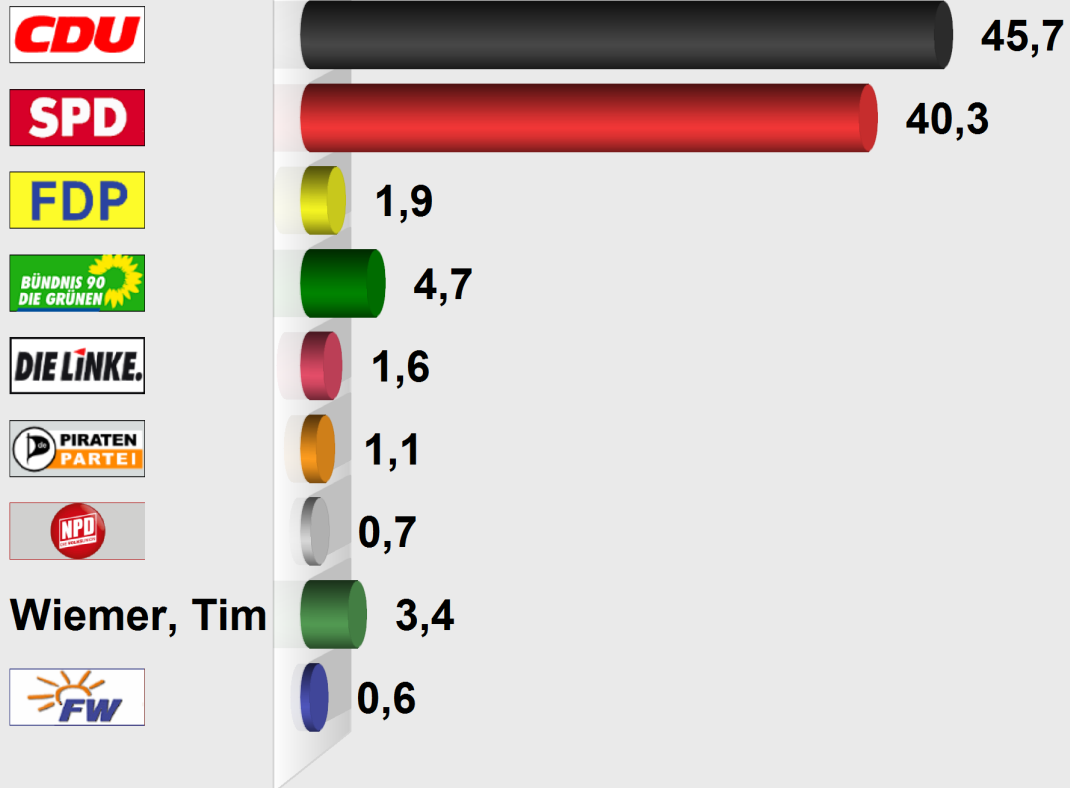

BTW 2013 Wahlkreis 188 Ersts. Lautertal (Odenwald)
Briefwahl (188.431014.B90001)
 Stimmenanteile in Prozent (%)

Wahlb. ohne Sperrv.	0
Wahlb. mit Sperrv.	0
Wahlb. nach § 25, 2 BWO	0
Wahlb. insges.	0
Wähler	1.147
dav. mit Wahlschein	1.147
Ungült. Erststimmen	25
Gültige Erststimmen	1.122

	Erststimmen	Anteil
Dr. Meister, Michael	513	45,7%
Lambrecht, Christine	452	40,3%
Mansmann, Till	21	1,9%
Dr. Pfenning, Uwe	53	4,7%
Dr. Schwarz, Bruno	18	1,6%
Pfeilsticker, Arne	12	1,1%
Schäfer, Jens	8	0,7%
Wiemer, Tim	38	3,4%
Dr. Gallandi, Volker	7	0,6%