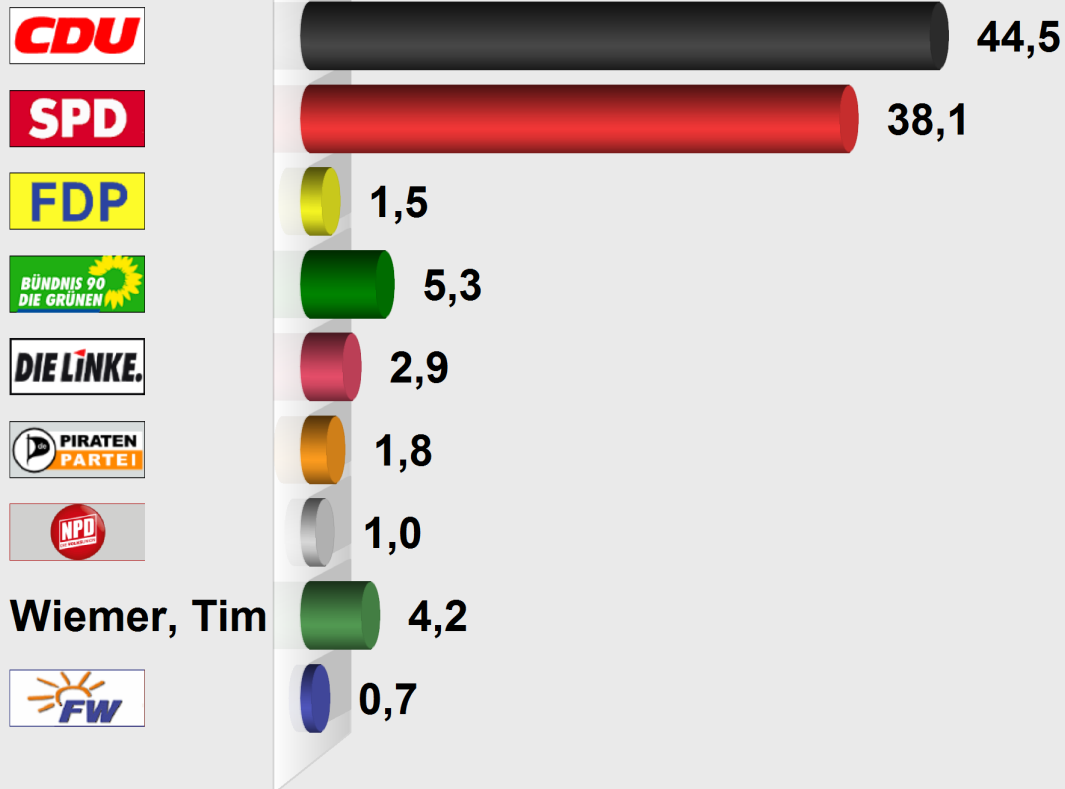

**BTW 2013 Wahlkreis 188 Ersts. Lautertal (Odenwald)**  
**Vorläufiges Endergebnis**  
 Stimmenanteile in Prozent (%)

Wahlb. ohne Sperrv.	4.437
Wahlb. mit Sperrv.	1.204
Wahlb. nach § 25, 2 BWO	0
Wahlb. insges.	5.641
Wähler	4.459
dav. mit Wahlschein	1.147
Ungült. Erststimmen	123
Gültige Erststimmen	4.336
Wahlbeteiligung	79,0 %

	Erststimmen	Anteil
Dr. Meister, Michael	1.929	44,5 %
Lambrecht, Christine	1.652	38,1 %
Mansmann, Till	63	1,5 %
Dr. Pfenning, Uwe	229	5,3 %
Dr. Schwarz, Bruno	127	2,9 %
Pfeilsticker, Arne	77	1,8 %
Schäfer, Jens	44	1,0 %
Wiemer, Tim	184	4,2 %
Dr. Gallandi, Volker	31	0,7 %