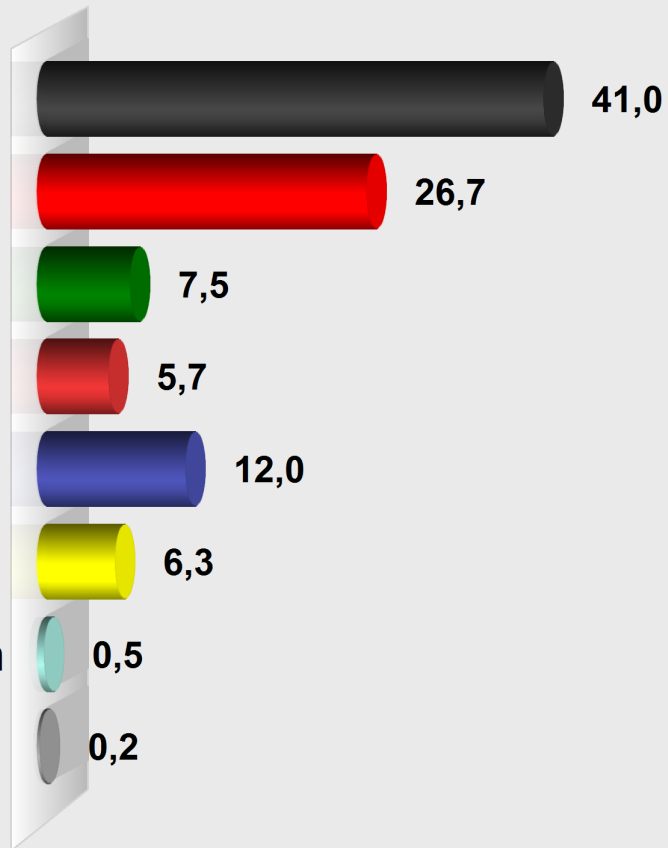

## BTW 2017 Wahlkreis 188 Ersts. Lautertal (Odenwald) Elmshausen (188.431014.1)

Stimmenanteile in Prozent (%)

Bucher, Sebastian

Polivka, Martin

Wahlb. ohne Sperrv. . . . .	771
Wahlb. mit Sperrv. . . . .	250
Wahlb. insges. . . . .	1.021
Wähler . . . . .	577
dav. mit Wahlschein . . . . .	0
Ungült. Erststimmen . . . . .	19
Gültige Erststimmen . . . . .	558
Wahlbeteiligung . . . . .	<b>56,5%</b>

	Erststimmen	Anteil
Dr. Meister, Michael . . . . .	229	<b>41,0%</b>
Lambrecht, Christine . . . . .	149	<b>26,7%</b>
Müller, Moritz . . . . .	42	<b>7,5%</b>
Bahl, Sascha . . . . .	32	<b>5,7%</b>
Kahnt, Rolf . . . . .	67	<b>12,0%</b>
Mansmann, Till . . . . .	35	<b>6,3%</b>
Bucher, Sebastian . . . . .	3	<b>0,5%</b>
Polivka, Martin . . . . .	1	<b>0,2%</b>