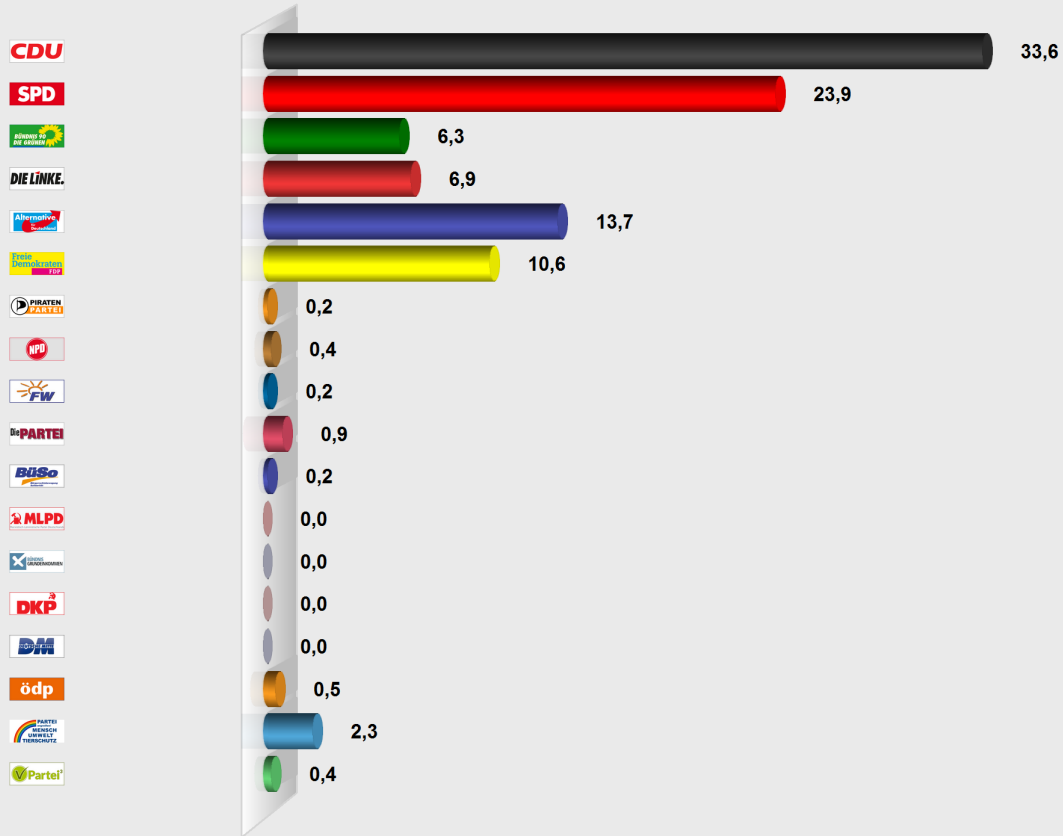

BTW 2017 Wahlkreis 188 Zweits. Lautertal (Odenwald) Elmshausen (188.431014.1)

Stimmenanteile in Prozent (%)

Wahlb. ohne Sperrv.	771
Wahlb. mit Sperrv.	250
Wahlb. insges.	1.021
Wähler	577
dav. mit Wahlschein	0
Ungült. Zweitstimmen	9
Gültige Zweitstimmen	568
Wahlbeteiligung	56,5%

	Zweitstimmen	Anteil
CDU	191	33,6%
SPD	136	23,9%
GRÜNE	36	6,3%
DIE LINKE	39	6,9%
AfD	78	13,7%
FDP	60	10,6%
PIRATEN	1	0,2%
NPD	2	0,4%
FREIE WÄHLER	1	0,2%
Die PARTEI	5	0,9%
BüSo	1	0,2%
MLPD	0	0,0%
BGE	0	0,0%
DKP	0	0,0%
DM	0	0,0%
ÖDP	3	0,5%
Tierschutzpartei	13	2,3%
V-Partei³	2	0,4%