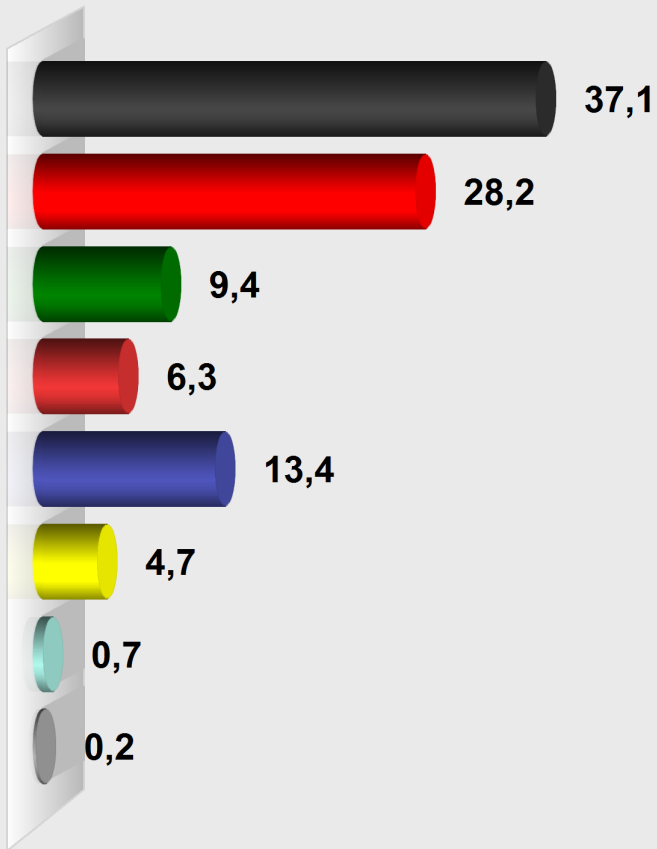

**BTW 2017 Wahlkreis 188 Ersts. Lautertal (Odenwald)**  
**Reichenbach (188.431014.2)**  
 Stimmenanteile in Prozent (%)

**Bucher, Sebastian**

**Polivka, Martin**

Wahlb. ohne Sperrv. . . . .	730
Wahlb. mit Sperrv. . . . .	324
Wahlb. insges. . . . .	1.054
Wähler . . . . .	586
dav. mit Wahlschein . . . . .	0
Ungült. Erststimmen . . . . .	12
Gültige Erststimmen . . . . .	574
Wahlbeteiligung . . . . .	<b>55,6%</b>

	<i>Erststimmen</i>	<i>Anteil</i>
Dr. Meister, Michael . . . . .	213	<b>37,1%</b>
Lambrecht, Christine . . . . .	162	<b>28,2%</b>
Müller, Moritz . . . . .	54	<b>9,4%</b>
Bahl, Sascha . . . . .	36	<b>6,3%</b>
Kahnt, Rolf . . . . .	77	<b>13,4%</b>
Mansmann, Till . . . . .	27	<b>4,7%</b>
Bucher, Sebastian . . . . .	4	<b>0,7%</b>
Polivka, Martin . . . . .	1	<b>0,2%</b>