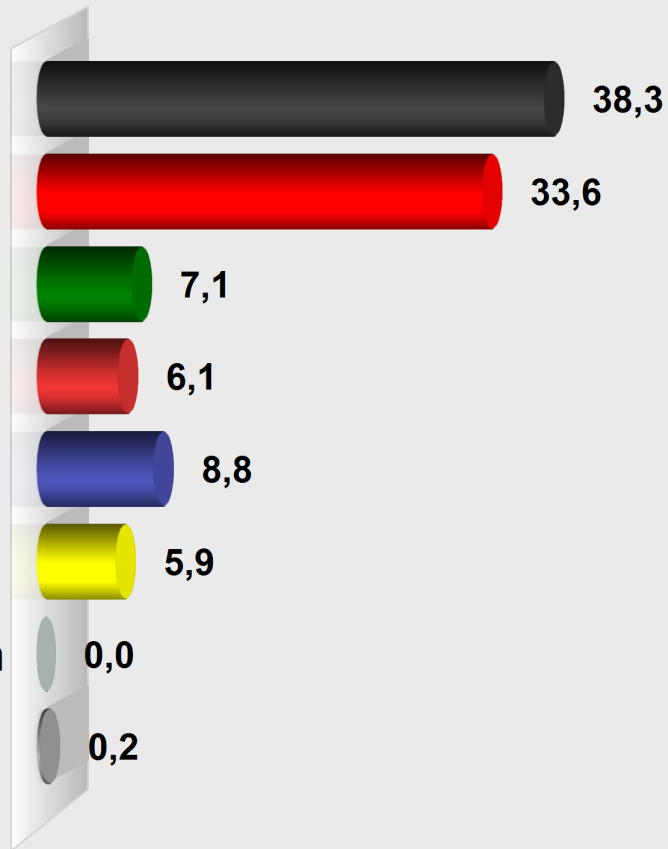

BTW 2017 Wahlkreis 188 Ersts. Lautertal (Odenwald)

Reichenbach (188.431014.3)

Stimmenanteile in Prozent (%)

Bucher, Sebastian

Polivka, Martin

Wahlb. ohne Sperrv.	656
Wahlb. mit Sperrv.	352
Wahlb. insges.	1.008
Wähler	498
dav. mit Wahlschein	0
Ungült. Erststimmen	7
Gültige Erststimmen	491
Wahlbeteiligung	49,4%

	Erststimmen	Anteil
Dr. Meister, Michael	188	38,3%
Lambrecht, Christine	165	33,6%
Müller, Moritz	35	7,1%
Bahl, Sascha	30	6,1%
Kahnt, Rolf	43	8,8%
Mansmann, Till	29	5,9%
Bucher, Sebastian	0	0,0%
Polivka, Martin	1	0,2%