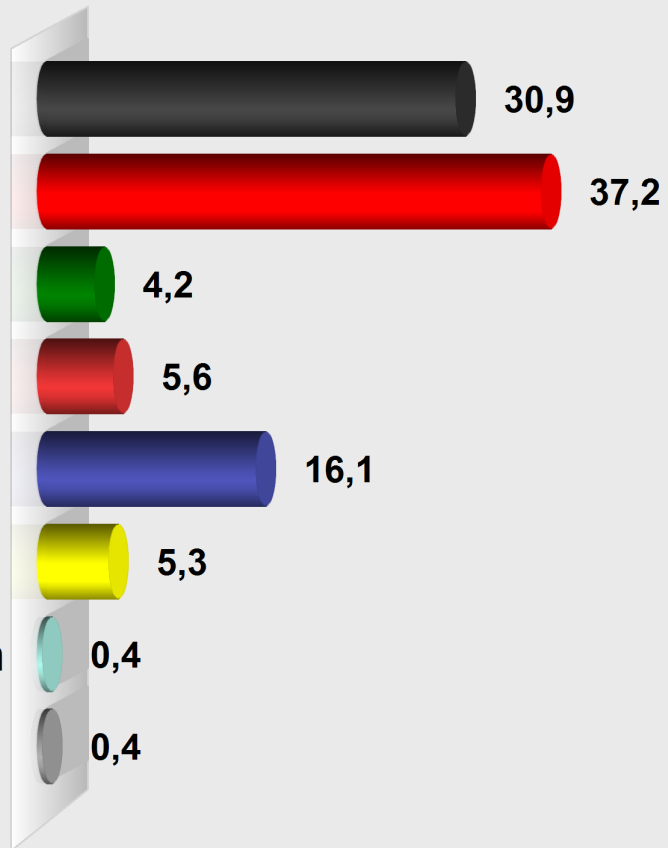

BTW 2017 Wahlkreis 188 Ersts. Lautertal (Odenwald)

Lautern (188.431014.4)

Stimmenanteile in Prozent (%)

Bucher, Sebastian

Polivka, Martin

Wahlb. ohne Sperrv.	380
Wahlb. mit Sperrv.	135
Wahlb. insges.	515
Wähler	289
dav. mit Wahlschein	0
Ungült. Erststimmen	4
Gültige Erststimmen	285
Wahlbeteiligung	56,1%

	Erststimmen	Anteil
Dr. Meister, Michael	88	30,9%
Lambrecht, Christine	106	37,2%
Müller, Moritz	12	4,2%
Bahl, Sascha	16	5,6%
Kahnt, Rolf	46	16,1%
Mansmann, Till	15	5,3%
Bucher, Sebastian	1	0,4%
Polivka, Martin	1	0,4%