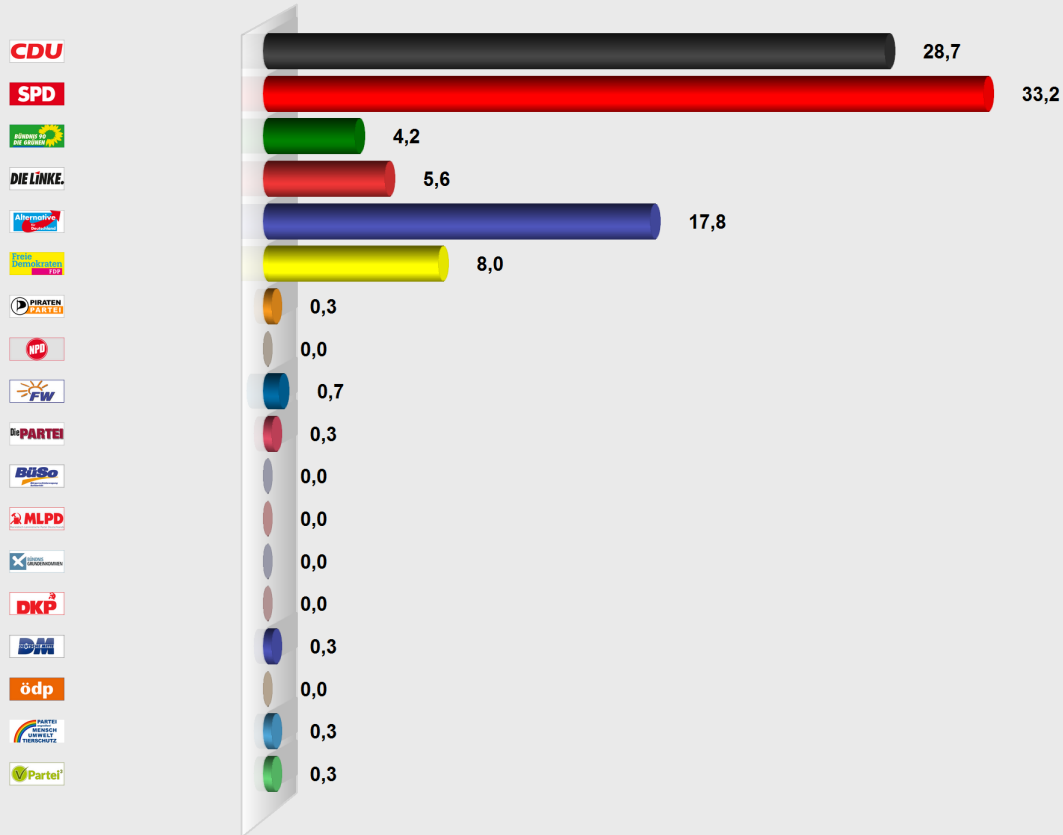

BTW 2017 Wahlkreis 188 Zweits. Lautertal (Odenwald)

Lautern (188.431014.4)

Stimmenanteile in Prozent (%)

Wahlb. ohne Sperrv.	380
Wahlb. mit Sperrv.	135
Wahlb. insges.	515
Wähler	289
dav. mit Wahlschein	0
Ungült. Zweitstimmen	3
Gültige Zweitstimmen	286
Wahlbeteiligung	56,1%

	Zweitstimmen	Anteil
CDU	82	28,7%
SPD	95	33,2%
GRÜNE	12	4,2%
DIE LINKE	16	5,6%
AfD	51	17,8%
FDP	23	8,0%
PIRATEN	1	0,3%
NPD	0	0,0%
FREIE WÄHLER	2	0,7%
Die PARTEI	1	0,3%
BüSo	0	0,0%
MLPD	0	0,0%
BGE	0	0,0%
DKP	0	0,0%
DM	1	0,3%
ÖDP	0	0,0%
Tierschutzpartei	1	0,3%
V-Partei³	1	0,3%