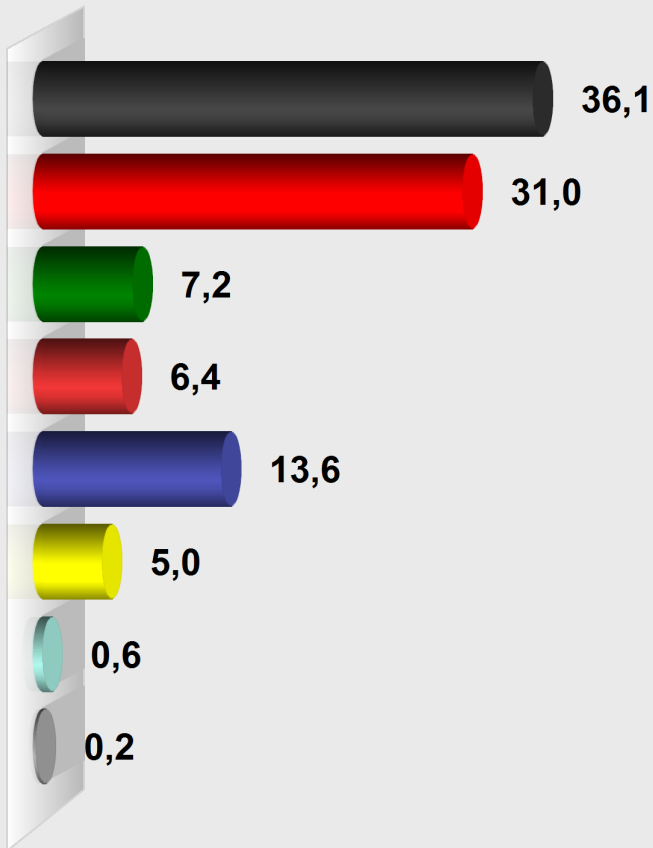

**BTW 2017 Wahlkreis 188 Ersts. Lautertal (Odenwald)
Gadernheim/Raidelb. (188.431014.5)**
Stimmenanteile in Prozent (%)

Bucher, Sebastian

Polivka, Martin

Wahlb. ohne Sperrv.	832
Wahlb. mit Sperrv.	395
Wahlb. insges.	1.227
Wähler	640
dav. mit Wahlschein	0
Ungült. Erststimmen	14
Gültige Erststimmen	626
Wahlbeteiligung	52,2%

	<i>Erststimmen</i>	<i>Anteil</i>
Dr. Meister, Michael	226	36,1%
Lambrecht, Christine	194	31,0%
Müller, Moritz	45	7,2%
Bahl, Sascha	40	6,4%
Kahnt, Rolf	85	13,6%
Mansmann, Till	31	5,0%
Bucher, Sebastian	4	0,6%
Polivka, Martin	1	0,2%