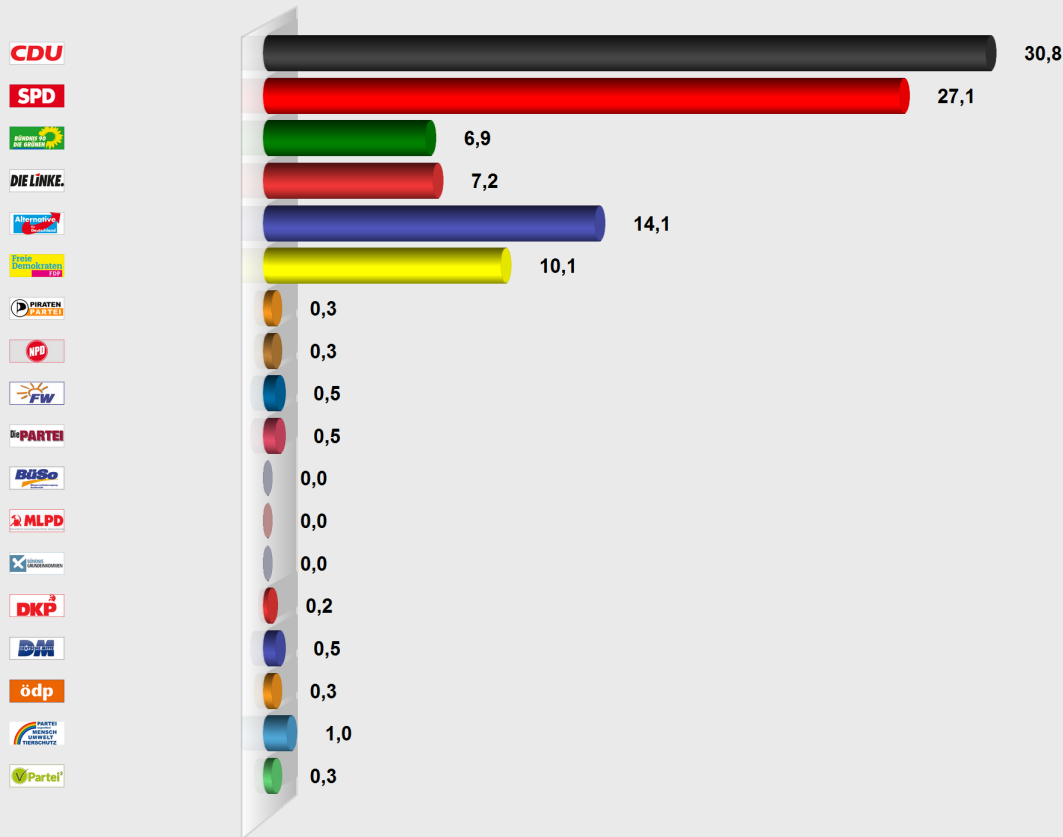

BTW 2017 Wahlkreis 188 Zweits. Lautertal (Odenwald) Gadernheim/Raidelb. (188.431014.5)

Stimmenanteile in Prozent (%)

Wahlb. ohne Sperrv.	832
Wahlb. mit Sperrv.	395
Wahlb. insges.	1.227
Wähler	640
dav. mit Wahlschein	0
Ungült. Zweitstimmen	16
Gültige Zweitstimmen	624
Wahlbeteiligung	52,2%

	Zweitstimmen	Anteil
CDU	192	30,8%
SPD	169	27,1%
GRÜNE	43	6,9%
DIE LINKE	45	7,2%
AfD	88	14,1%
FDP	63	10,1%
PIRATEN	2	0,3%
NPD	2	0,3%
FREIE WÄHLER	3	0,5%
Die PARTEI	3	0,5%
BüSo	0	0,0%
MLPD	0	0,0%
BGE	0	0,0%
DKP	1	0,2%
DM	3	0,5%
ÖDP	2	0,3%
Tierschutzpartei	6	1,0%
V-Partei³	2	0,3%