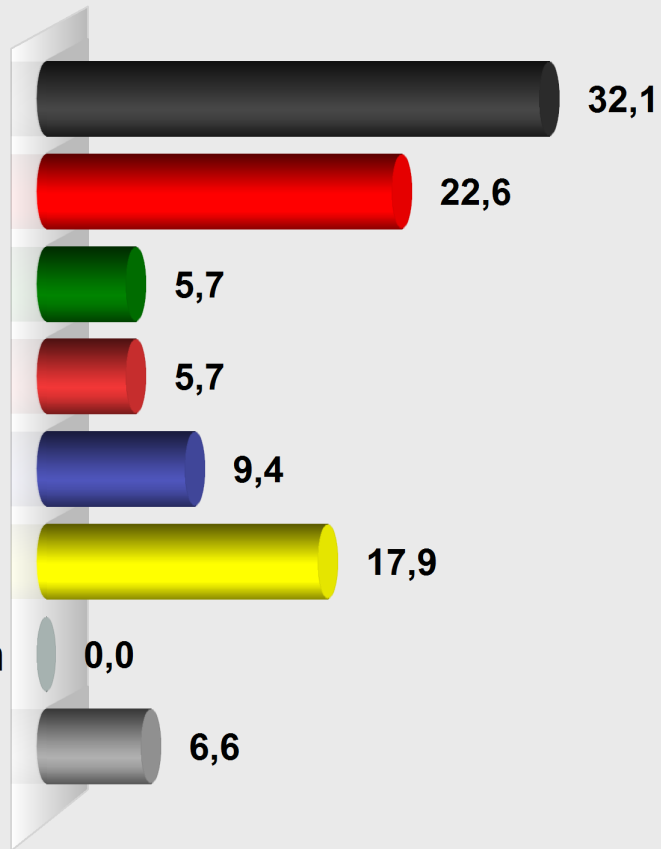

**BTW 2017 Wahlkreis 188 Ersts. Lautertal (Odenwald)
Schannenbach/Knoden (188.431014.6)**

Stimmenanteile in Prozent (%)

Bucher, Sebastian

Polivka, Martin

Wahlb. ohne Sperrv.	136
Wahlb. mit Sperrv.	32
Wahlb. insges.	168
Wähler	111
dav. mit Wahlschein	0
Ungült. Erststimmen	5
Gültige Erststimmen	106
Wahlbeteiligung	66,1%

	<i>Erststimmen</i>	<i>Anteil</i>
Dr. Meister, Michael	34	32,1%
Lambrecht, Christine	24	22,6%
Müller, Moritz	6	5,7%
Bahl, Sascha	6	5,7%
Kahnt, Rolf	10	9,4%
Mansmann, Till	19	17,9%
Bucher, Sebastian	0	0,0%
Polivka, Martin	7	6,6%