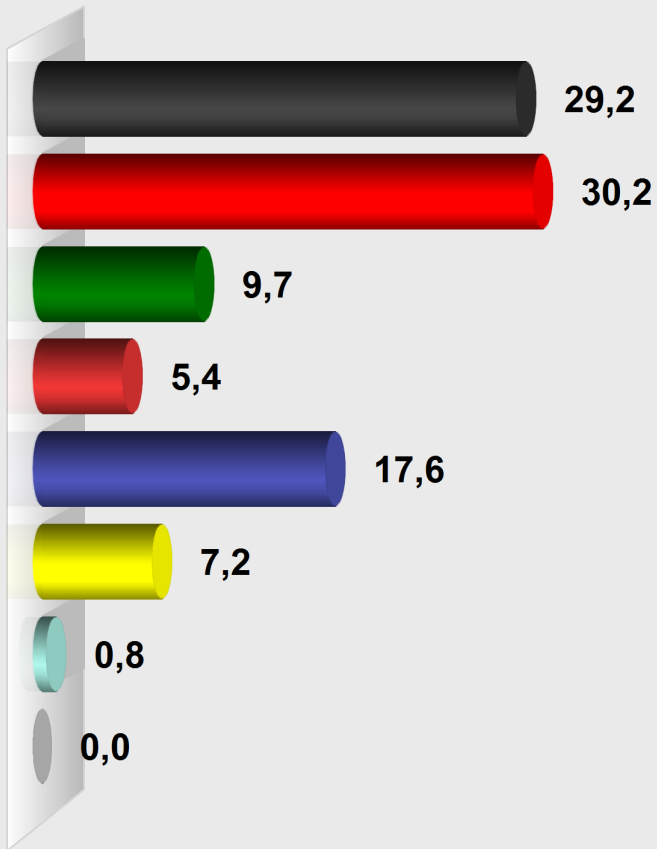

**BTW 2017 Wahlkreis 188 Ersts. Lautertal (Odenwald)
 Beedenkirchen u.a. (188.431014.7)**
 Stimmenanteile in Prozent (%)

Bucher, Sebastian

Polivka, Martin

Wahlb. ohne Sperrv.	500
Wahlb. mit Sperrv.	149
Wahlb. insges.	649
Wähler	406
dav. mit Wahlschein	0
Ungült. Erststimmen	15
Gültige Erststimmen	391
Wahlbeteiligung	62,6%

	<i>Erststimmen</i>	<i>Anteil</i>
Dr. Meister, Michael	114	29,2%
Lambrecht, Christine	118	30,2%
Müller, Moritz	38	9,7%
Bahl, Sascha	21	5,4%
Kahnt, Rolf	69	17,6%
Mansmann, Till	28	7,2%
Bucher, Sebastian	3	0,8%
Polivka, Martin	0	0,0%