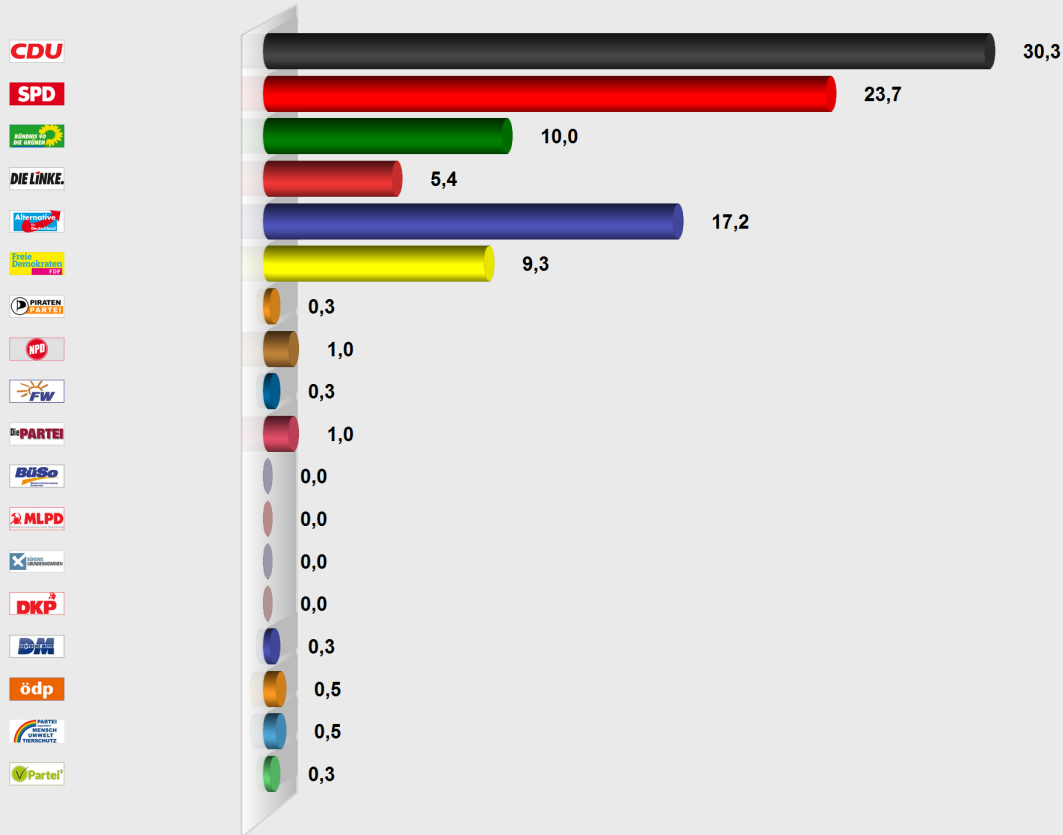

# BTW 2017 Wahlkreis 188 Zweits. Lautertal (Odenwald) Beedenkirchen u.a. (188.431014.7)

Stimmenanteile in Prozent (%)

Wahlb. ohne Sperrv.	500
Wahlb. mit Sperrv.	149
Wahlb. insges.	649
Wähler	406
dav. mit Wahlschein	0
Ungült. Zweitstimmen	17
Gültige Zweitstimmen	389
Wahlbeteiligung	62,6%

	Zweitstimmen	Anteil
CDU	118	30,3%
SPD	92	23,7%
GRÜNE	39	10,0%
DIE LINKE	21	5,4%
AfD	67	17,2%
FDP	36	9,3%
PIRATEN	1	0,3%
NPD	4	1,0%
FREIE WÄHLER	1	0,3%
Die PARTEI	4	1,0%
BüSo	0	0,0%
MLPD	0	0,0%
BGE	0	0,0%
DKP	0	0,0%
DM	1	0,3%
ÖDP	2	0,5%
Tierschutzpartei	2	0,5%
V-Partei³	1	0,3%