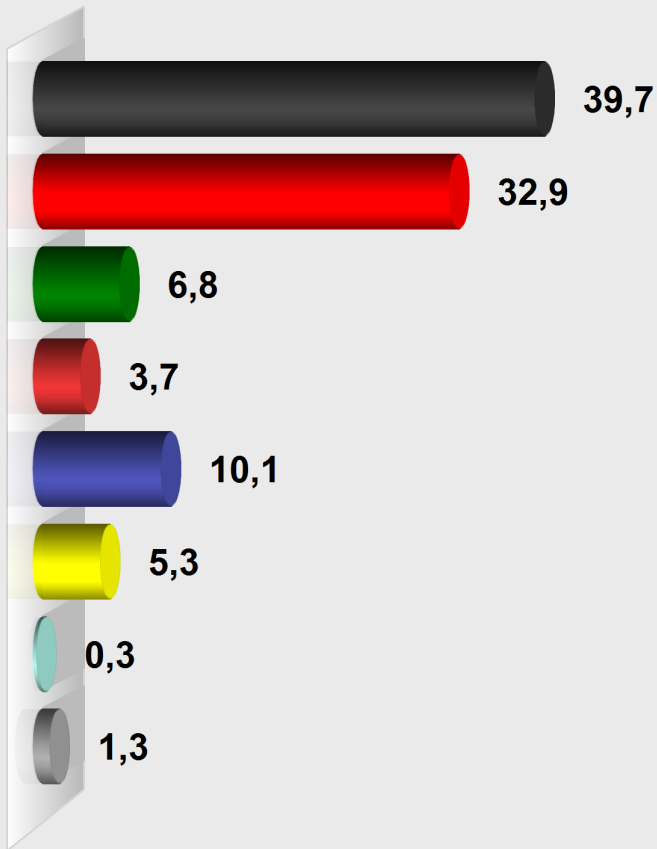

BTW 2017 Wahlkreis 188 Ersts. Lautertal (Odenwald)
Briefwahl (188.431014.B90001)
 Stimmenanteile in Prozent (%)

Bucher, Sebastian

Polivka, Martin

Wahlb. ohne Sperrv.	0
Wahlb. mit Sperrv.	0
Wahlb. insges.	0
Wähler	1.580
dav. mit Wahlschein	1.580
Ungült. Erststimmen	22
Gültige Erststimmen	1.558

	<i>Erststimmen</i>	<i>Anteil</i>
Dr. Meister, Michael	618	39,7%
Lambrecht, Christine	513	32,9%
Müller, Moritz	106	6,8%
Bahl, Sascha	58	3,7%
Kahnt, Rolf	157	10,1%
Mansmann, Till	82	5,3%
Bucher, Sebastian	4	0,3%
Polivka, Martin	20	1,3%