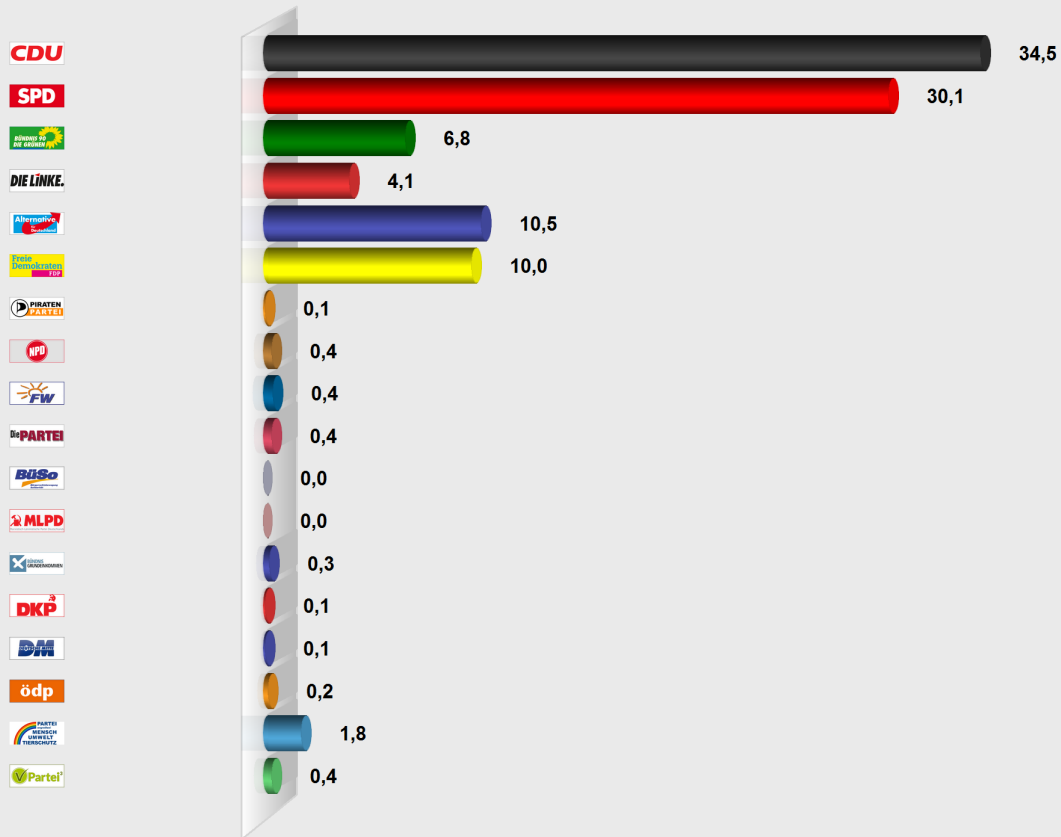

BTW 2017 Wahlkreis 188 Zweits. Lautertal (Odenwald)

Briefwahl (188.431014.B90001)

Stimmenanteile in Prozent (%)

Wahlb. ohne Sperrv.	0	
Wahlb. mit Sperrv.	0	
Wahlb. insges.	0	
Wähler	1.580	
dav. mit Wahlschein	1.580	
Ungült. Zweitstimmen	21	
Gültige Zweitstimmen	1.559	
	<i>Zweitstimmen</i>	<i>Anteil</i>
CDU	538	34,5%
SPD	469	30,1%
GRÜNE	106	6,8%
DIE LINKE	64	4,1%
AfD	163	10,5%
FDP	156	10,0%
PIRATEN	1	0,1%
NPD	6	0,4%
FREIE WÄHLER	7	0,4%
Die PARTEI	6	0,4%
BüSo	0	0,0%
MLPD	0	0,0%
BGE	4	0,3%
DKP	1	0,1%
DM	1	0,1%
ÖDP	3	0,2%
Tierschutzpartei	28	1,8%
V-Partei³	6	0,4%