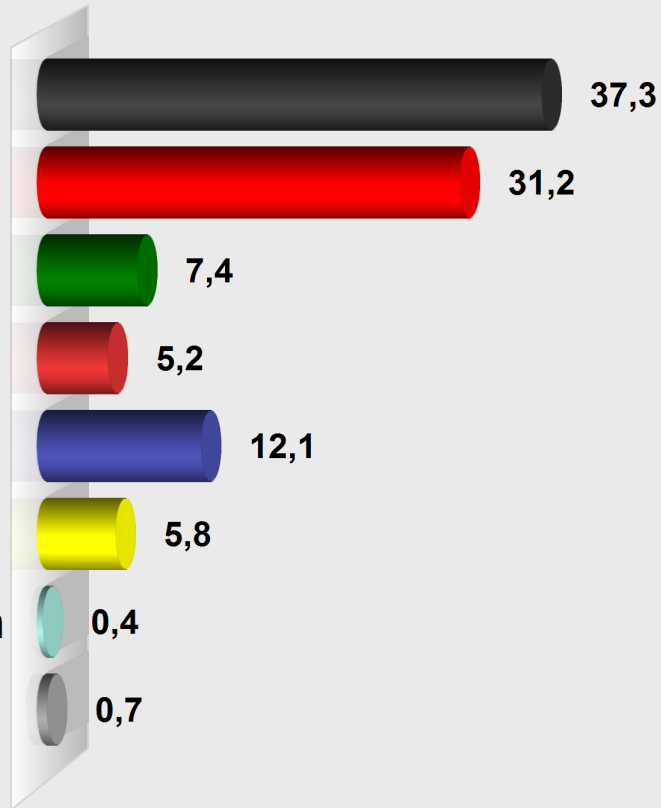

**BTW 2017 Wahlkreis 188 Ersts. Lautertal (Odenwald)**  
**Lautertal (Odenwald)**  
 Vorläufiges Endergebnis  
 Stimmenanteile in Prozent (%)

**Bucher, Sebastian**

**Polivka, Martin**

Wahlb. ohne Sperrv.	4.005
Wahlb. mit Sperrv.	1.637
Wahlb. insges.	5.642
Wähler	4.687
dav. mit Wahlschein	1.580
Ungült. Erststimmen	98
Gültige Erststimmen	4.589
Wahlbeteiligung	83,1%

	Erststimmen	Anteil
Dr. Meister, Michael	1.710	37,3%
Lambrecht, Christine	1.431	31,2%
Müller, Moritz	338	7,4%
Bahl, Sascha	239	5,2%
Kahnt, Rolf	554	12,1%
Mansmann, Till	266	5,8%
Bucher, Sebastian	19	0,4%
Polivka, Martin	32	0,7%