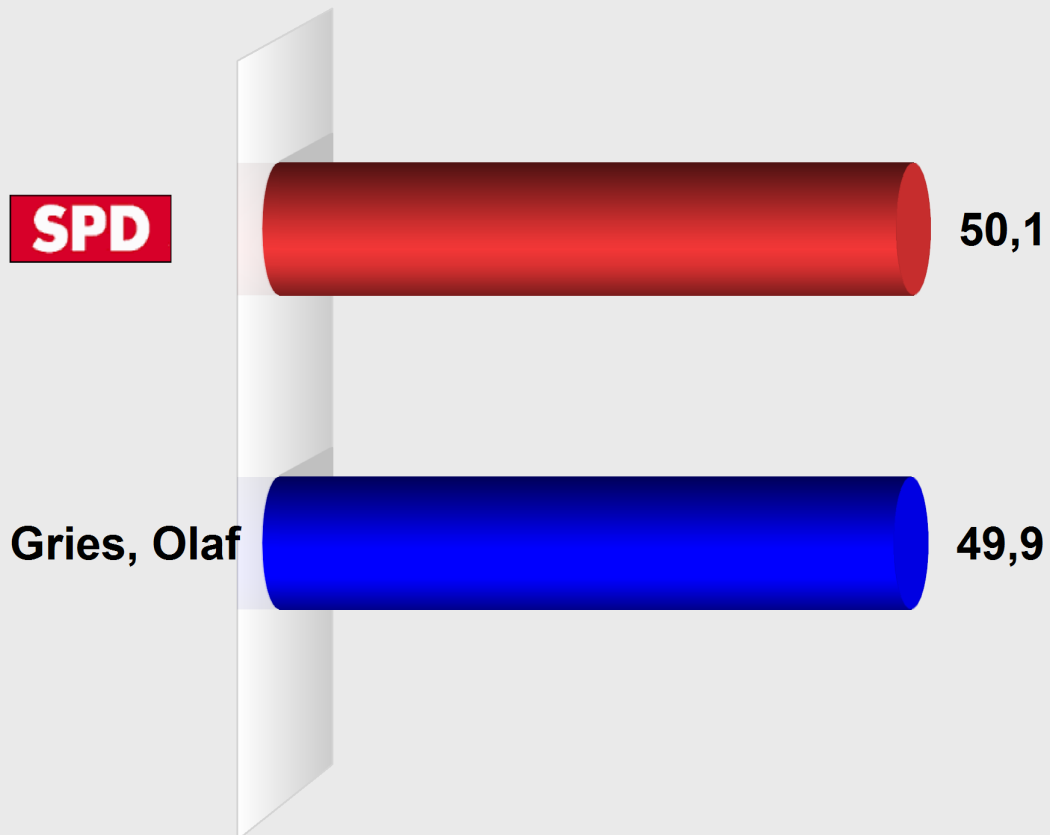

Bürgermeisterwahl Lautertal 2013
Elmshausen (431014.1)
 Stimmenanteile in Prozent (%)

Wahlb. insges.	1.052
Wahlb. ohne Sperrv.	852
Wahlb. mit Sperrv.	200
Wahlb. nach §	0
Stimmzettel	602
dav. mit Wahlschein	0
Ungült. Stimmen	13
Gültige Stimmen	589
Wahlbeteiligung	57,2%

	<i>Stimmen</i>	<i>Anteil</i>
Kaltwasser, Jürgen	295	50,1%
Gries, Olaf	294	49,9%