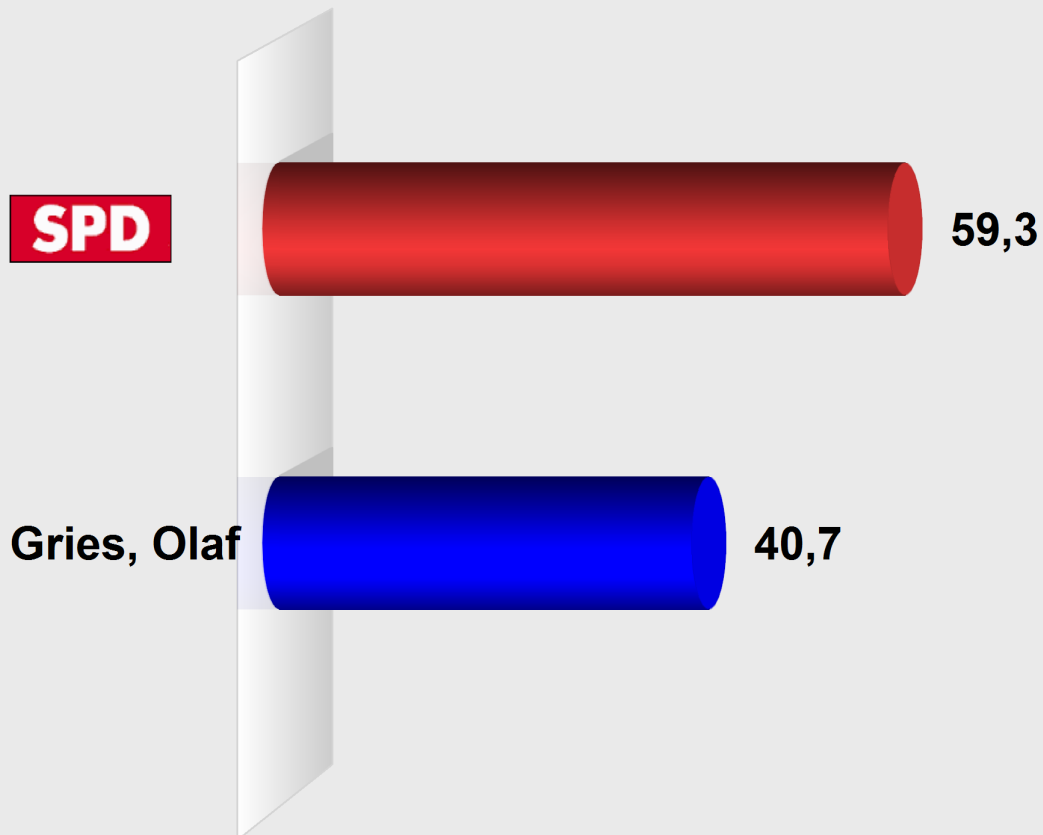

Bürgermeisterwahl Lautertal 2013
Reichenbach (431014.3)
 Stimmenanteile in Prozent (%)

Wahlb. insges.	1.005
Wahlb. ohne Sperrv.	731
Wahlb. mit Sperrv.	274
Wahlb. nach §	0
Stimmzettel	544
dav. mit Wahlschein	0
Ungült. Stimmen	6
Gültige Stimmen	538
Wahlbeteiligung	54,1%

	<i>Stimmen</i>	<i>Anteil</i>
Kaltwasser, Jürgen	319	59,3%
Gries, Olaf	219	40,7%