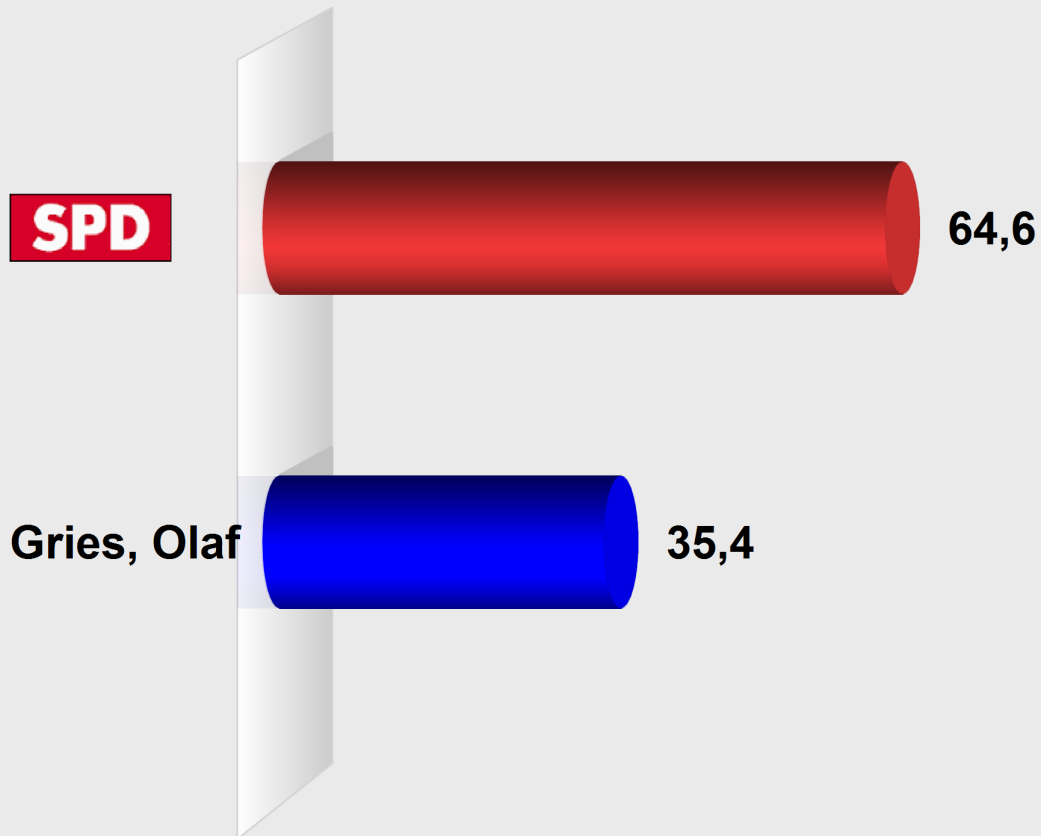

Bürgermeisterwahl Lautertal 2013
Lautern (431014.4)
 Stimmenanteile in Prozent (%)

Wahlb. insges.	553
Wahlb. ohne Sperrv.	451
Wahlb. mit Sperrv.	102
Wahlb. nach §	0
Stimmzettel	313
dav. mit Wahlschein	0
Ungült. Stimmen	5
Gültige Stimmen	308
Wahlbeteiligung	56,6%

	<i>Stimmen</i>	<i>Anteil</i>
Kaltwasser, Jürgen	199	64,6%
Gries, Olaf	109	35,4%