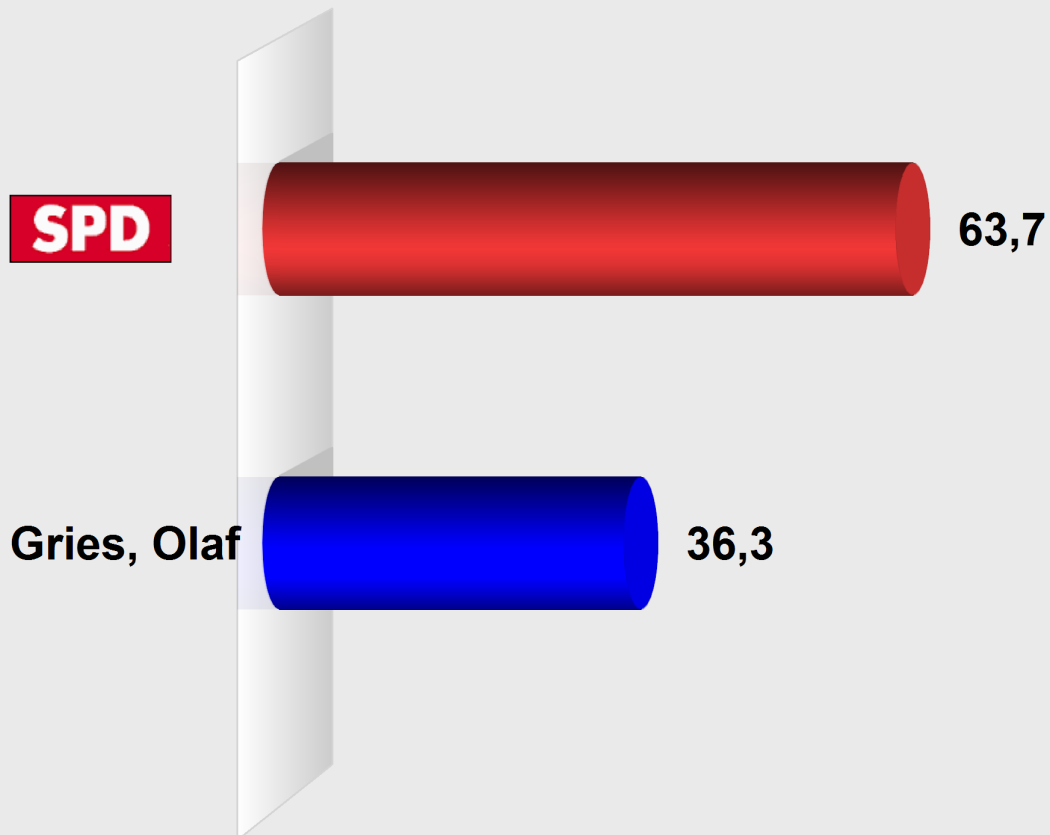

Bürgermeisterwahl Lautertal 2013
Gadernheim, Raidelbach (431014.5)
 Stimmenanteile in Prozent (%)

Wahlb. insges.	1.258
Wahlb. ohne Sperrv.	985
Wahlb. mit Sperrv.	273
Wahlb. nach §	0
Stimmzettel	715
dav. mit Wahlschein	0
Ungült. Stimmen	18
Gültige Stimmen	697
Wahlbeteiligung	56,8%

	<i>Stimmen</i>	<i>Anteil</i>
Kaltwasser, Jürgen	444	63,7%
Gries, Olaf	253	36,3%