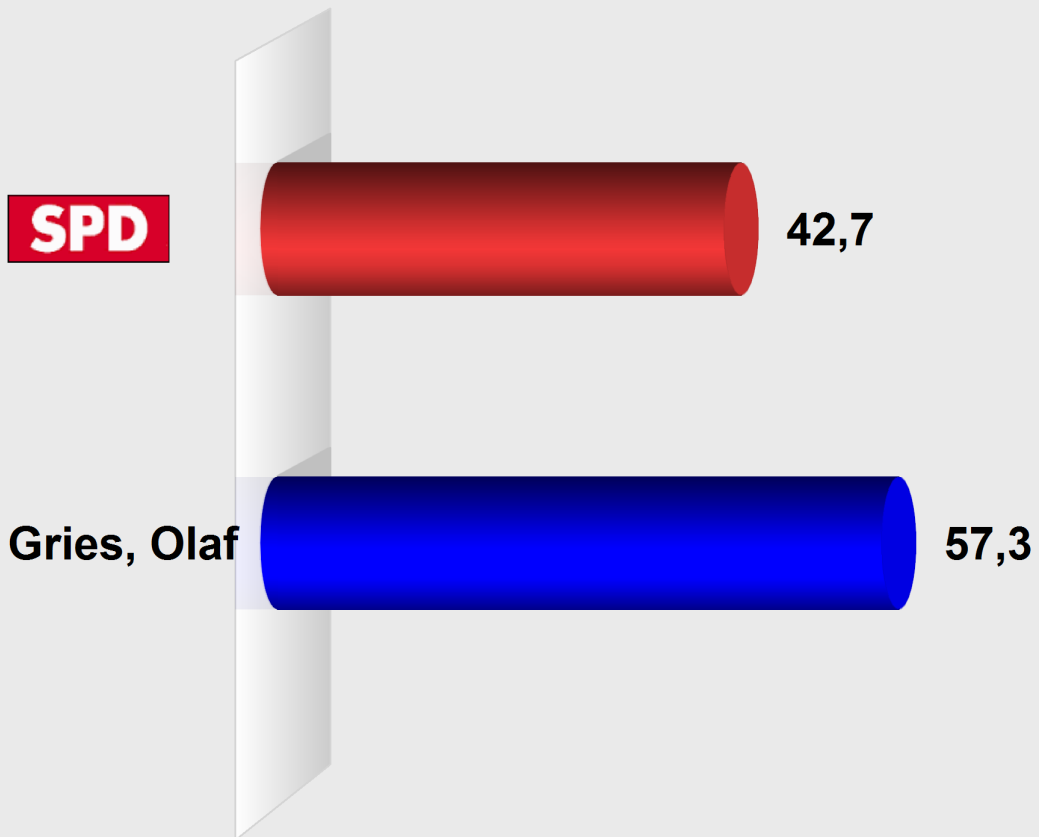

Bürgermeisterwahl Lautertal 2013
Schannenbach, Knoden (431014.6)
 Stimmenanteile in Prozent (%)

Wahlb. insges.	186
Wahlb. ohne Sperrv.	170
Wahlb. mit Sperrv.	16
Wahlb. nach §	0
Stimmzettel	125
dav. mit Wahlschein	0
Ungült. Stimmen	1
Gültige Stimmen	124
Wahlbeteiligung	67,2%

	<i>Stimmen</i>	<i>Anteil</i>
Kaltwasser, Jürgen	53	42,7%
Gries, Olaf	71	57,3%