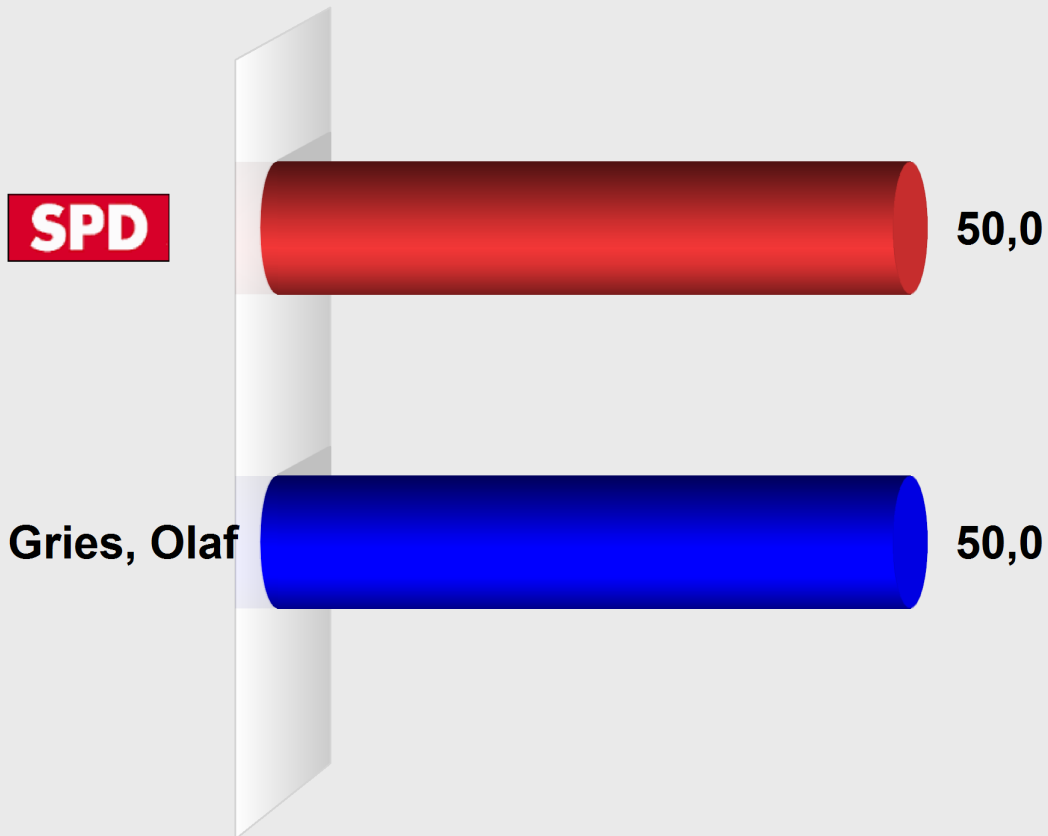

Bürgermeisterwahl Lautertal 2013
Beedenkirchen,Wurzelb.,Staffel,Schmal-B. (431014.7)
 Stimmenanteile in Prozent (%)

Wahlb. insges.	676
Wahlb. ohne Sperrv.	572
Wahlb. mit Sperrv.	104
Wahlb. nach §	0
Stimmzettel	449
dav. mit Wahlschein	0
Ungült. Stimmen	19
Gültige Stimmen	430
Wahlbeteiligung	66,4%

	<i>Stimmen</i>	<i>Anteil</i>
Kaltwasser, Jürgen	215	50,0%
Gries, Olaf	215	50,0%