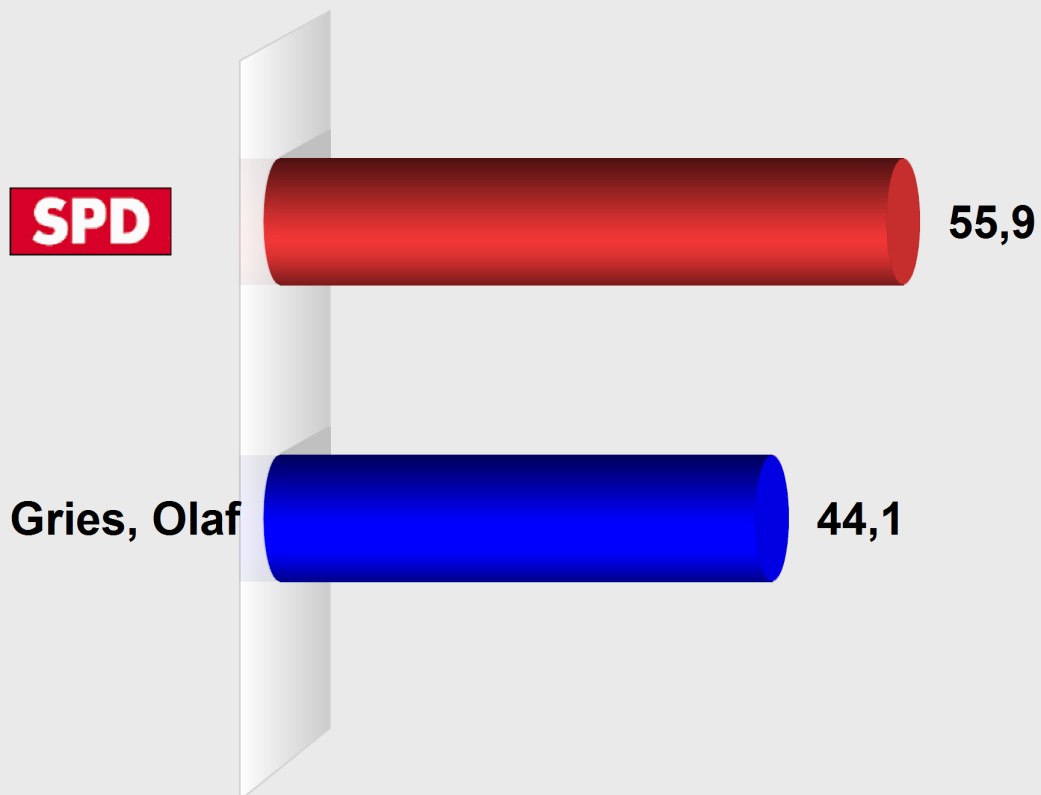

Bürgermeisterwahl Lautertal 2013
Gebiet 431014
Vorläufiges Endergebnis
 Stimmenanteile in Prozent (%)

Wahlb. insges.	5.776
Wahlb. ohne Sperrv.	4.576
Wahlb. mit Sperrv.	1.200
Wahlb. nach §	0
Stimmzettel	4.452
dav. mit Wahlschein	1.122
Ungült. Stimmen	83
Gültige Stimmen	4.369
Wahlbeteiligung	77,1%

	<i>Stimmen</i>	<i>Anteil</i>
Kaltwasser, Jürgen	2.441	55,9%
Gries, Olaf	1.928	44,1%