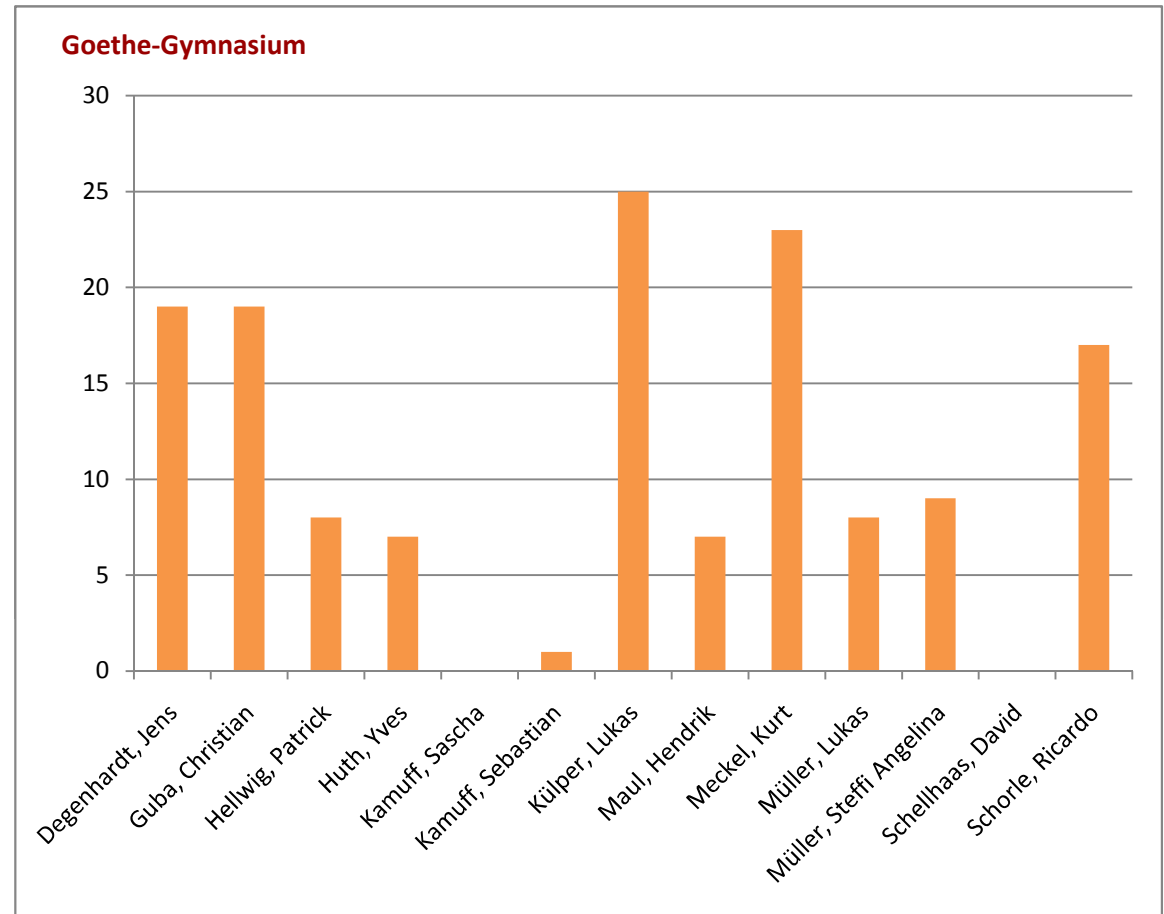

Wahlen zum 8. Jugendrat der Gemeinde Lautertal

25.11. - 06.12.2013

Goethe-Gymnasium Bensheim: 14 Wähler

	Name	OT	Stimmen	%
1	Degenhardt, Jens	Gadernheim	19	13,3
2	Guba, Christian	Reichenbach	19	13,3
3	Hellwig, Patrick	Reichenbach	8	5,6
4	Huth, Yves	Lautern	7	4,9
5	Kamuff, Sascha	Gadernheim	0	0,0
6	Kamuff, Sebastian	Gadernheim	1	0,7
7	Külper, Lukas	Reichenbach	25	17,5
8	Maul, Hendrik	Lautern	7	4,9
9	Meckel, Kurt	Gadernheim	23	16,1
10	Müller, Lukas	Reichenbach	8	5,6
11	Müller, Steffi Angelina	Reichenbach	9	6,3
12	Schellhaas, David	Beedenk.	0	0,0
13	Schorle, Ricardo	Reichenbach	17	11,9
Gesamt			143	100,0

Wahl am Freitag, 06.12.13 (9:20 - 9:35 Uhr)