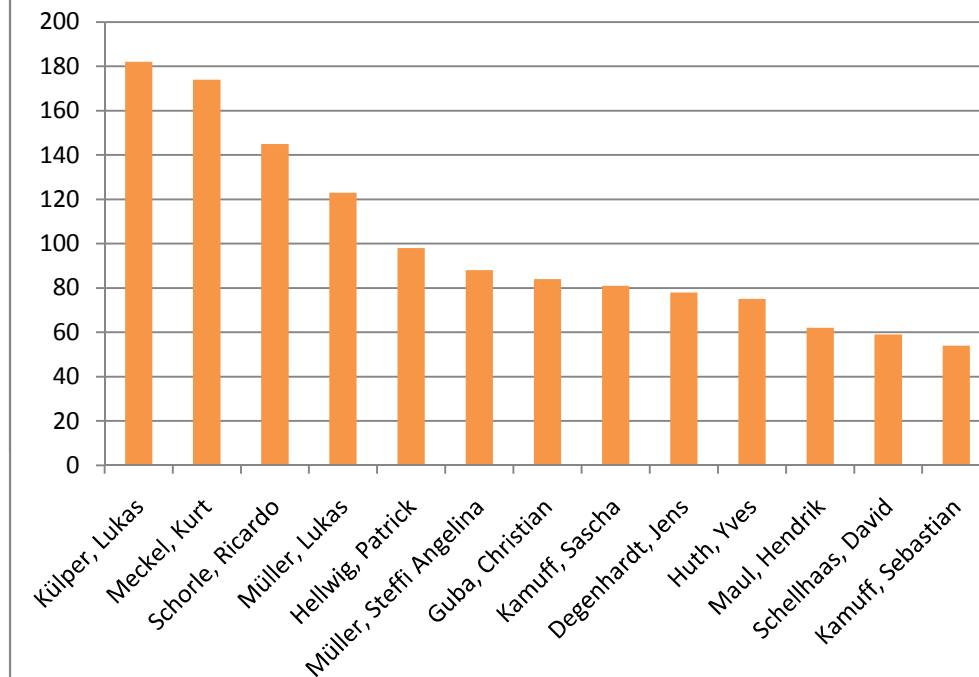

Lautertal Gesamt

Wähler 142

	Name	OT	Stimmen	%
1	Külper, Lukas	Reichenbach	182	14,0
2	Meckel, Kurt	Gadernheim	174	13,4
3	Schorle, Ricardo	Reichenbach	145	11,1
4	Müller, Lukas	Reichenbach	123	9,4
5	Hellwig, Patrick	Reichenbach	98	7,5
6	Müller, Steffi Angelina	Reichenbach	88	6,8
7	Guba, Christian	Reichenbach	84	6,4
8	Kamuff, Sascha	Gadernheim	81	6,2
9	Degenhardt, Jens	Gadernheim	78	6,0
10	Huth, Yves	Lautern	75	5,8
11	Maul, Hendrik	Lautern	62	4,8
12	Schellhaas, David	Beedenk.	59	4,5
13	Kamuff, Sebastian	Gadernheim	54	4,1
Gesamt			1303	100,0

Jugendratswahl Lautertal 2013

Endergebnis