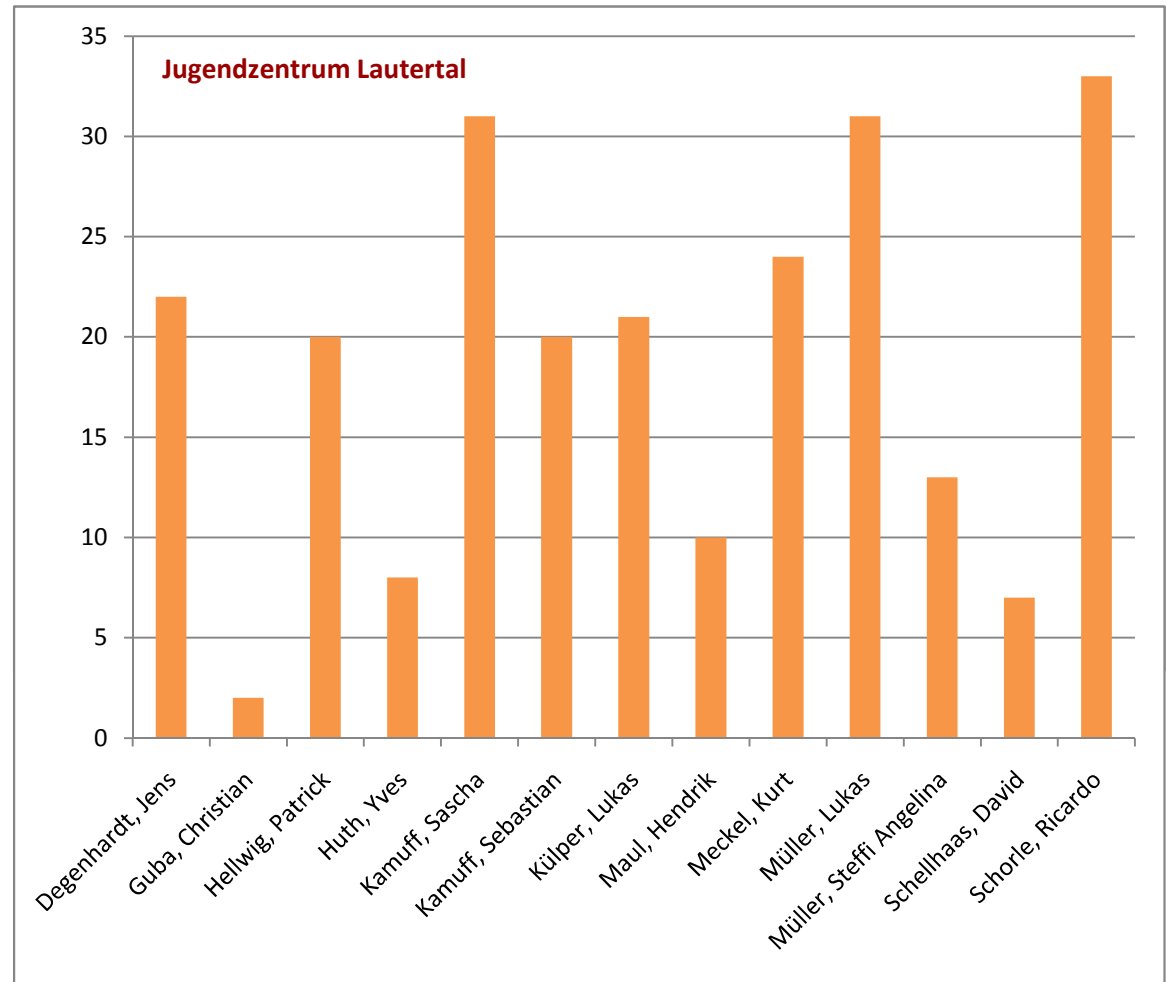

Wahlen zum 8. Jugendrat der Gemeinde Lautertal

25.11. - 06.12.2013

Jugendzentrum Lautertal

25 Wähler

	Name	OT	Stimmen	%
1	Degenhardt, Jens	Gadernheim	22	9,1
2	Guba, Christian	Reichenbach	2	0,8
3	Hellwig, Patrick	Reichenbach	20	8,3
4	Huth, Yves	Lautern	8	3,3
5	Kamuff, Sascha	Gadernheim	31	12,8
6	Kamuff, Sebastian	Gadernheim	20	8,3
7	Külper, Lukas	Reichenbach	21	8,7
8	Maul, Hendrik	Lautern	10	4,1
9	Meckel, Kurt	Gadernheim	24	9,9
10	Müller, Lukas	Reichenbach	31	12,8
11	Müller, Steffi Angelina	Reichenbach	13	5,4
12	Schellhaas, David	Beedenk.	7	2,9
13	Schorle, Ricardo	Reichenbach	33	13,6
Gesamt			242	100,0

Wahl am Mittwoch, 27.11. u. Mittwoch, 04.12. (je 16-21 Uhr)

Freitag, 06.12. 2013 (16-22 Uhr)