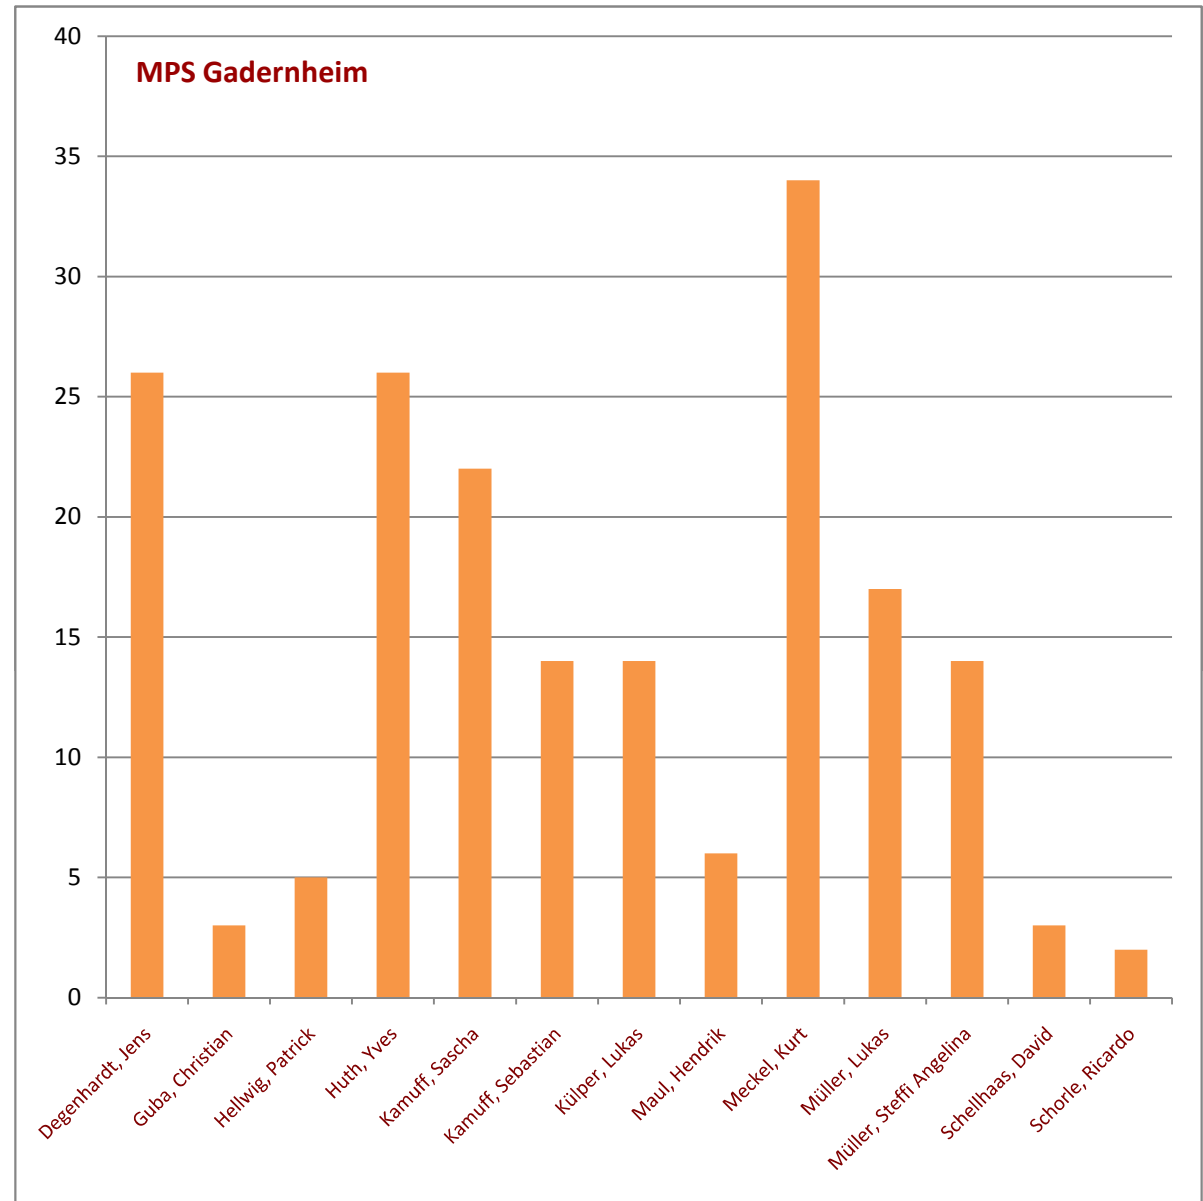

Wahlen zum 8. Jugendrat der Gemeinde Lautertal

25.11. - 06.12.2013

Mittelpunktschule Gadernheim 22 Wähler

	Name	OT	Stimmen	%
1	Degenhardt, Jens	Gadernheim	26	14,0
2	Guba, Christian	Reichenbach	3	1,6
3	Hellwig, Patrick	Reichenbach	5	2,7
4	Huth, Yves	Lautern	26	14,0
5	Kamuff, Sascha	Gadernheim	22	11,8
6	Kamuff, Sebastian	Gadernheim	14	7,5
7	Külper, Lukas	Reichenbach	14	7,5
8	Maul, Hendrik	Lautern	6	3,2
9	Meckel, Kurt	Gadernheim	34	18,3
10	Müller, Lukas	Reichenbach	17	9,1
11	Müller, Steffi Angelina	Reichenbach	14	7,5
12	Schellhaas, David	Beedenk.	3	1,6
13	Schorle, Ricardo	Reichenbach	2	1,1
Gesamt			186	100,0

Wahl am Dienstag, 26.11.13 (ab 10:00 Uhr)

Alle Klassen 8, 9 und 10