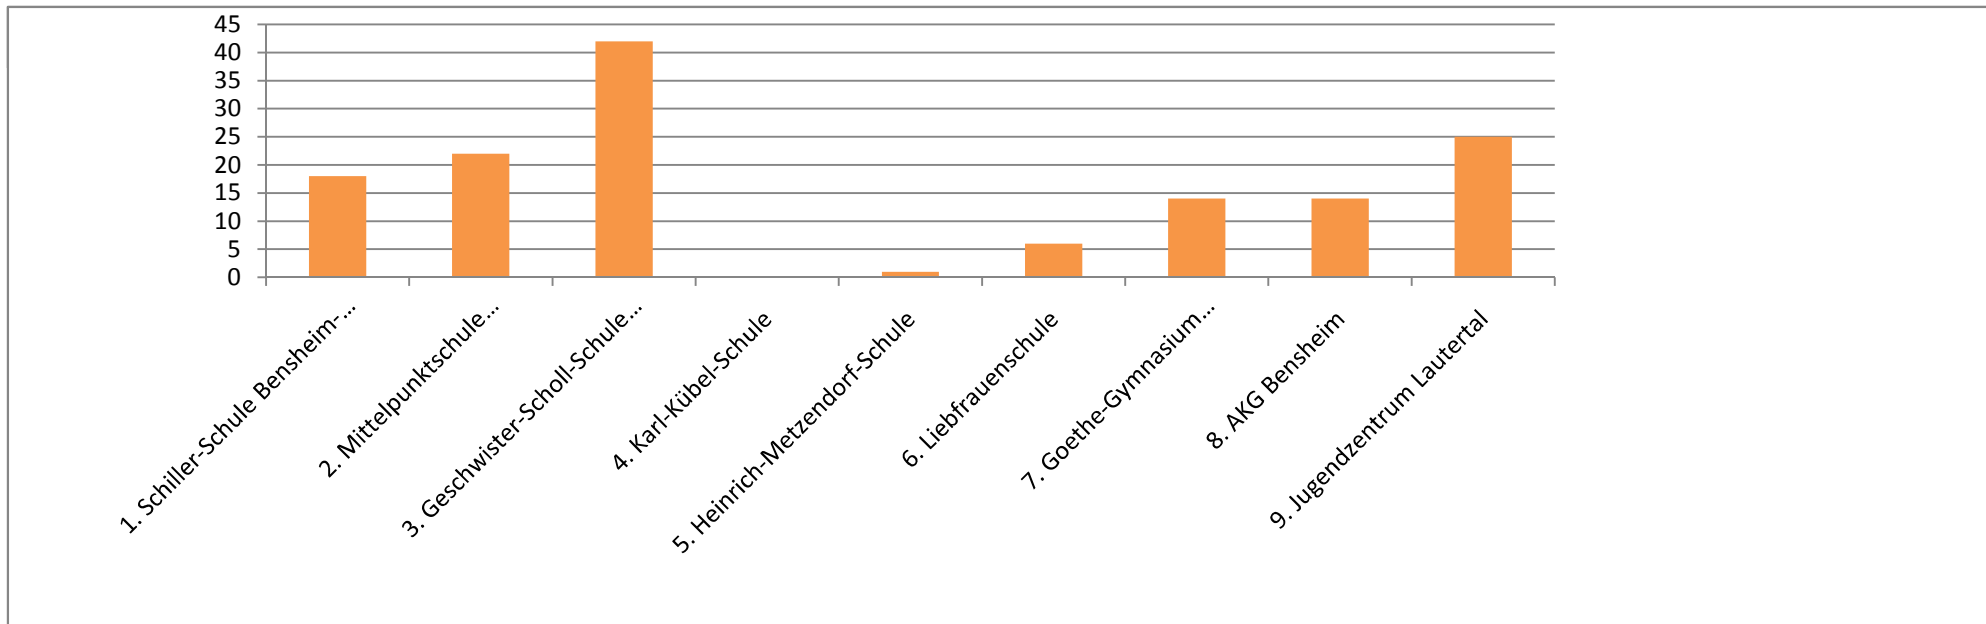

Wahlen zum 8. Jugendrat der Gemeinde Lautertal

25.11. - 06.12.2013

Wahlbeteiligung nach Wahlort	Wähler	Prozent
1. Schiller-Schule Bensheim-Auerbach:	18	12,7
2. Mittelpunktschule Gadernheim	22	15,5
3. Geschwister-Scholl-Schule Bensheim	42	29,6
4. Karl-Kübel-Schule	0	0,0
5. Heinrich-Metzendorf-Schule	1	0,7
6. Liebfrauenschule	6	4,2
7. Goethe-Gymnasium Bensheim:	14	9,9
8. AKG Bensheim	14	9,9
9. Jugendzentrum Lautertal	25	17,6
LAUTERTAL GESAMT	142	100