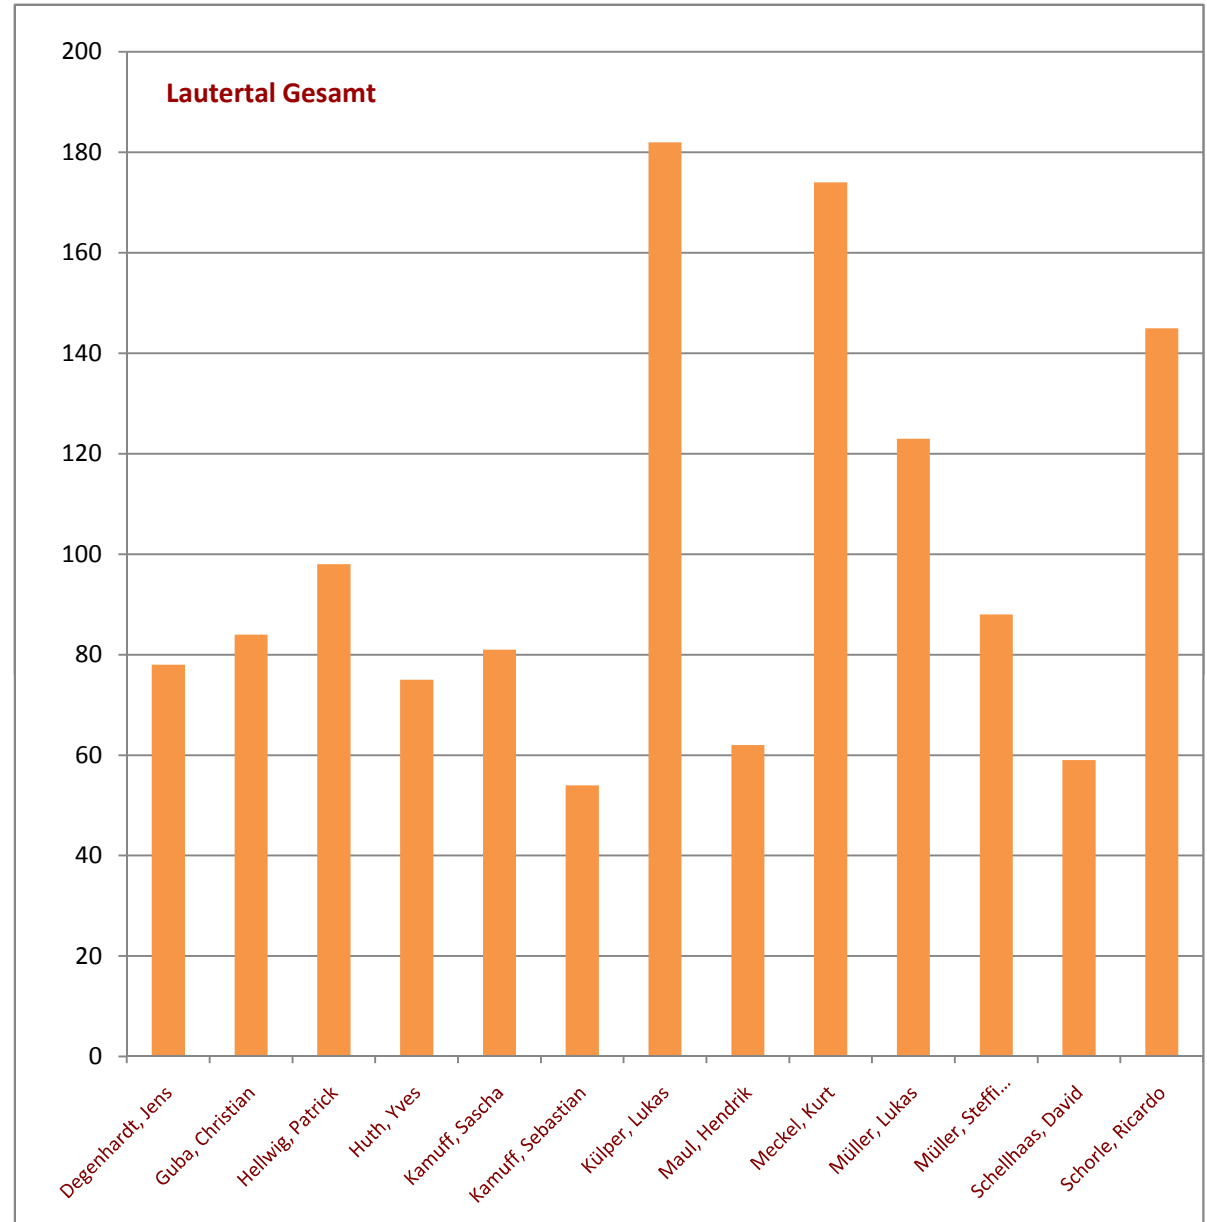

Wahlen zum 8. Jugendrat der Gemeinde Lautertal

25.11. - 06.12.2013

Lautertal Gesamt

Wähler 142

Name	OT	Stimmen	%
1 Degenhardt, Jens	Gadernheim	78	6,0
2 Guba, Christian	Reichenbach	84	6,4
3 Hellwig, Patrick	Reichenbach	98	7,5
4 Huth, Yves	Lautern	75	5,8
5 Kamuff, Sascha	Gadernheim	81	6,2
6 Kamuff, Sebastian	Gadernheim	54	4,1
7 Külper, Lukas	Reichenbach	182	14,0
8 Maul, Hendrik	Lautern	62	4,8
9 Meckel, Kurt	Gadernheim	174	13,4
10 Müller, Lukas	Reichenbach	123	9,4
11 Müller, Steffi Angelina	Reichenbach	88	6,8
12 Schellhaas, David	Beedenk.	59	4,5
13 Schorle, Ricardo	Reichenbach	145	11,1
Gesamt		1303	100,0