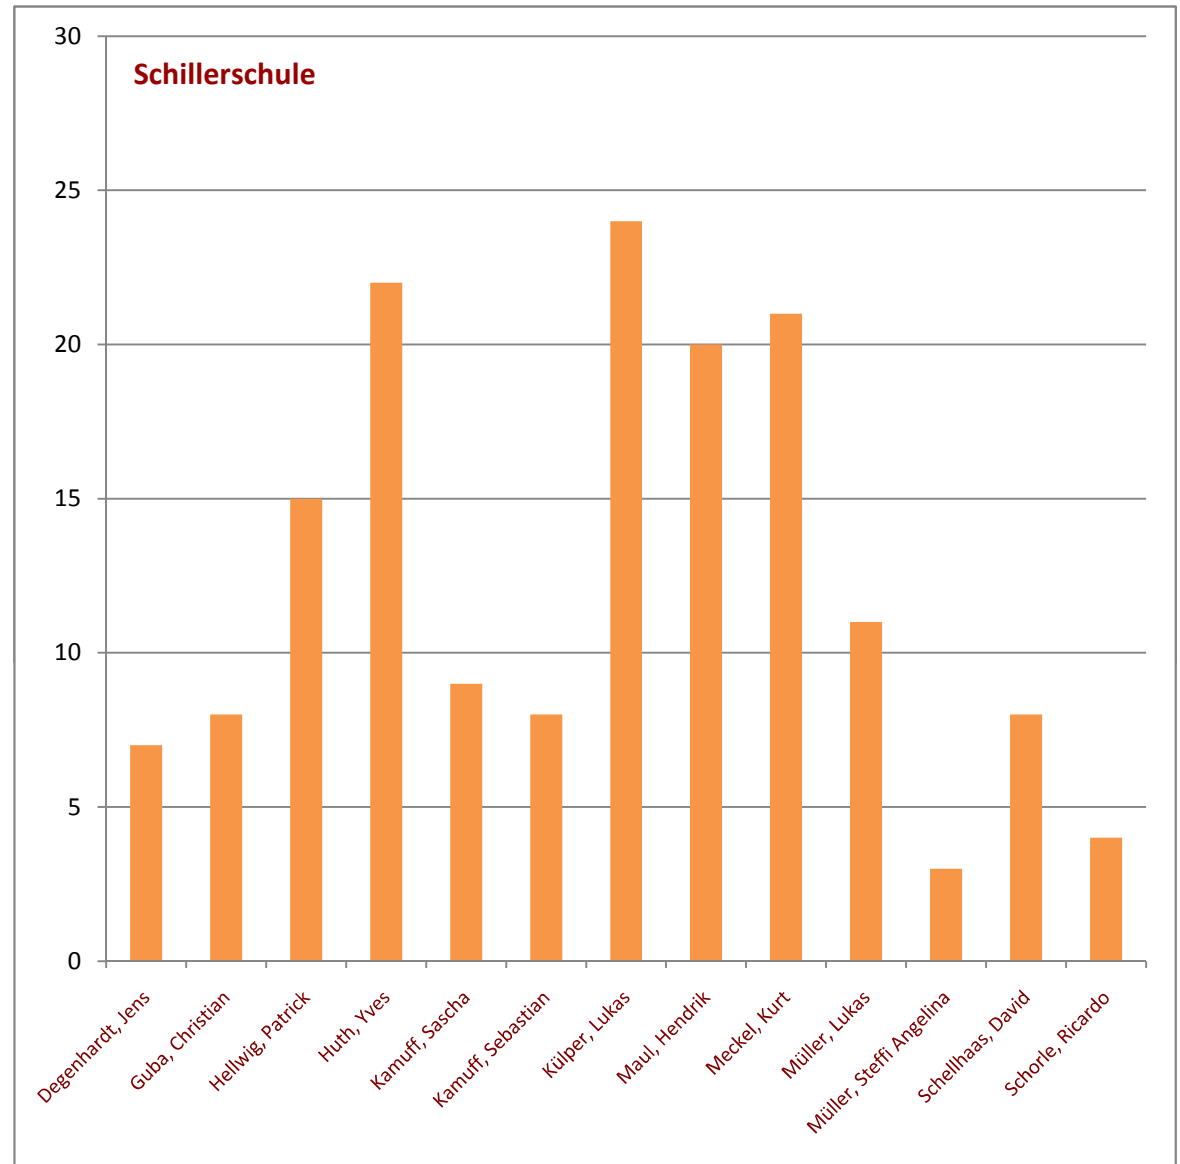

Wahlen zum 8. Jugendrat der Gemeinde Lautertal

25.11. - 06.12.2013

Schiller-Schule Bensheim-Auerbach: 18 Wähler

	Name	OT	Stimmen	%
1	Degenhardt, Jens	Gadernheim	7	4,4
2	Guba, Christian	Reichenbach	8	5,0
3	Hellwig, Patrick	Reichenbach	15	9,4
4	Huth, Yves	Lautern	22	13,8
5	Kamuff, Sascha	Gadernheim	9	5,6
6	Kamuff, Sebastian	Gadernheim	8	5,0
7	Külper, Lukas	Reichenbach	24	15,0
8	Maul, Hendrik	Lautern	20	12,5
9	Meckel, Kurt	Gadernheim	21	13,1
10	Müller, Lukas	Reichenbach	11	6,9
11	Müller, Steffi Angelina	Reichenbach	3	1,9
12	Schellhaas, David	Beedenk.	8	5,0
13	Schorle, Ricardo	Reichenbach	4	2,5
	Gesamt		160	100,0

Wahl am Montag, 25.11.13 (9:30 - 9:50 Uhr)