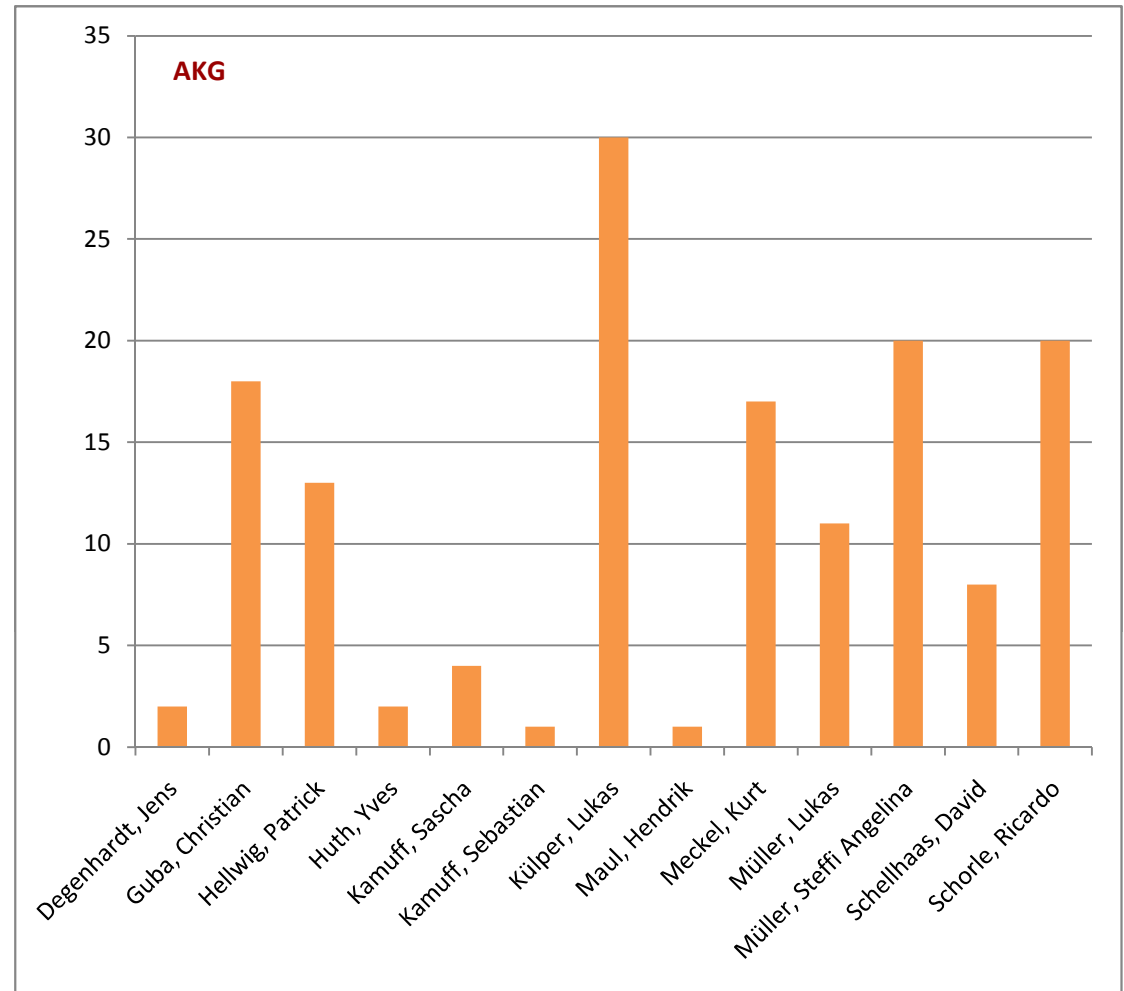

Wahlen zum 8. Jugendrat der Gemeinde Lautertal

25.11. - 06.12.2013

AKG Bensheim

14 Wähler

	Name	OT	Stimmen	%
1	Degenhardt, Jens	Gadernheim	2	1,4
2	Guba, Christian	Reichenbach	18	12,2
3	Hellwig, Patrick	Reichenbach	13	8,8
4	Huth, Yves	Lautern	2	1,4
5	Kamuff, Sascha	Gadernheim	4	2,7
6	Kamuff, Sebastian	Gadernheim	1	0,7
7	Külper, Lukas	Reichenbach	30	20,4
8	Maul, Hendrik	Lautern	1	0,7
9	Meckel, Kurt	Gadernheim	17	11,6
10	Müller, Lukas	Reichenbach	11	7,5
11	Müller, Steffi Angelina	Reichenbach	20	13,6
12	Schellhaas, David	Beedenk.	8	5,4
13	Schorle, Ricardo	Reichenbach	20	13,6
	Gesamt		147	100,0

Wahl am Freitag, 06.12.13 (11:10 - 11:25 Uhr)