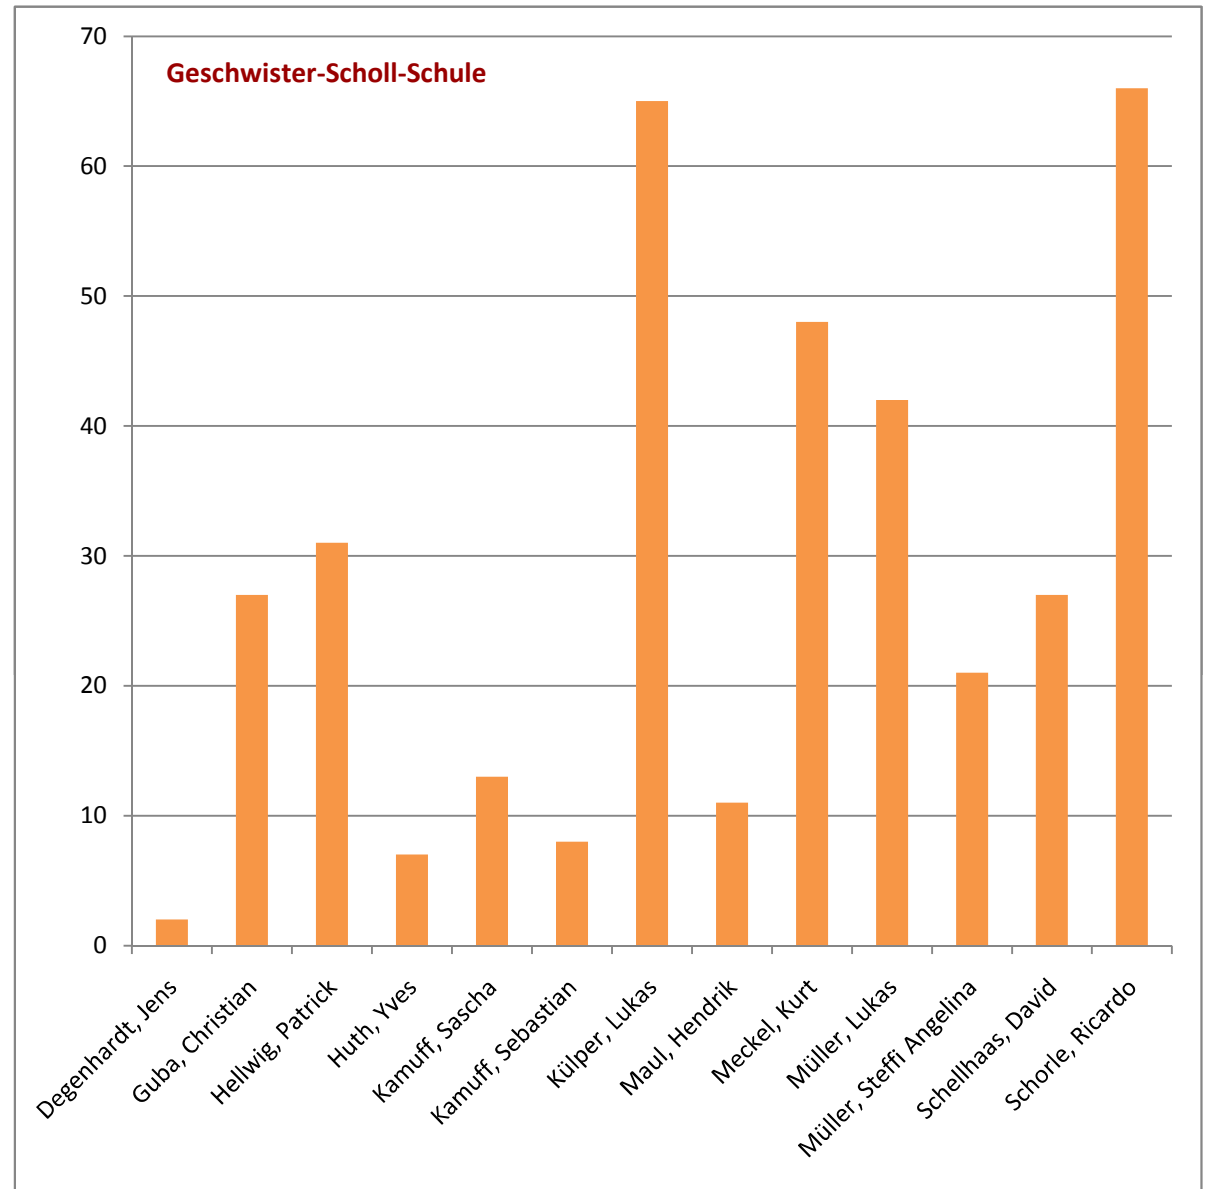

Wahlen zum 8. Jugendrat der Gemeinde Lautertal

25.11. - 06.12.2013

Geschw.-Scholl-Schule, Bensheim 42 Wähler

	Name	OT	Stimmen	%
1	Degenhardt, Jens	Gadernheim	2	0,5
2	Guba, Christian	Reichenbach	27	7,3
3	Hellwig, Patrick	Reichenbach	31	8,4
4	Huth, Yves	Lautern	7	1,9
5	Kamuff, Sascha	Gadernheim	13	3,5
6	Kamuff, Sebastian	Gadernheim	8	2,2
7	Külper, Lukas	Reichenbach	65	17,7
8	Maul, Hendrik	Lautern	11	3,0
9	Meckel, Kurt	Gadernheim	48	13,0
10	Müller, Lukas	Reichenbach	42	11,4
11	Müller, Steffi Angelina	Reichenbach	21	5,7
12	Schellhaas, David	Beedenk.	27	7,3
13	Schorle, Ricardo	Reichenbach	66	17,9
Gesamt			368	100,0

Wahl am Donnerstag 28.11.13 (9:30 - 9:45 Uhr)