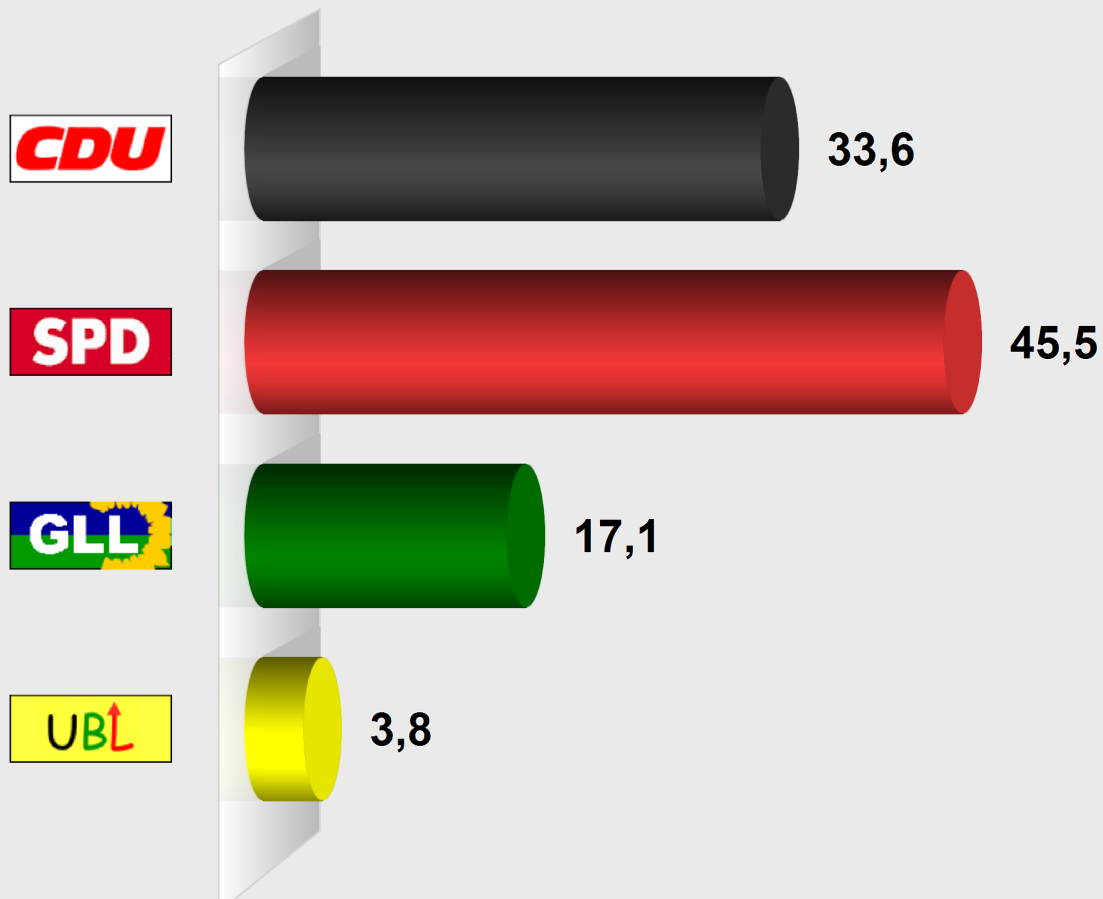

Gemeindewahl Lautertal 2011

Vorläufiges Endergebnis

Stimmenanteile in Prozent (%)

Wahlb. ohne Sperrv.	4.902
Wahlb. mit Sperrv.	896
Wahlb. nach § 16a Abs. 2 KWO	0
Wahlb. insges.	5.798
Wählerinnen / Wähler	3.122
dav. mit Wahlschein	846
Ungült. Stimmzettel	128
Gültige Stimmzettel	2.994
Gültige Stimmen	86.694
Wahlbeteiligung	53,8%

	Stimmen	Anteil
CDU	29.139	33,6%
SPD	39.470	45,5%
GLL	14.795	17,1%
UBL	3.290	3,8%