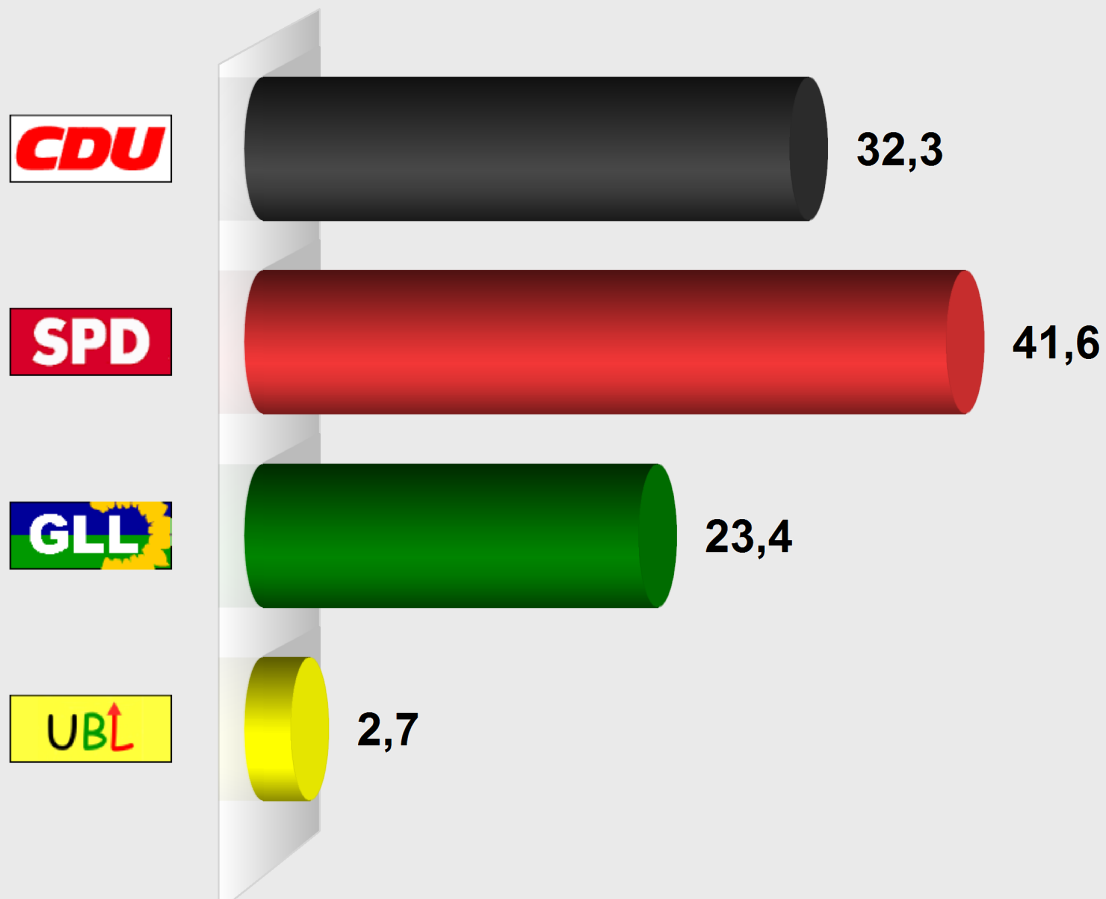

Gemeindewahl Lautertal 2011 Reichenbach (431014.2)

Stimmenanteile in Prozent (%)

Wahlb. ohne Sperrv.	853
Wahlb. mit Sperrv.	194
Wahlb. nach § 16a Abs. 2 KWO	0
Wahlb. insges.	1.047
Wählerinnen / Wähler	589
dav. mit Wahlschein	184
Ungült. Stimmzettel	22
Gültige Stimmzettel	567
Gültige Stimmen	16.602
Wahlbeteiligung	56,3%

	Stimmen	Anteil
CDU	5.366	32,3%
SPD	6.906	41,6%
GLL	3.878	23,4%
UBL	452	2,7%