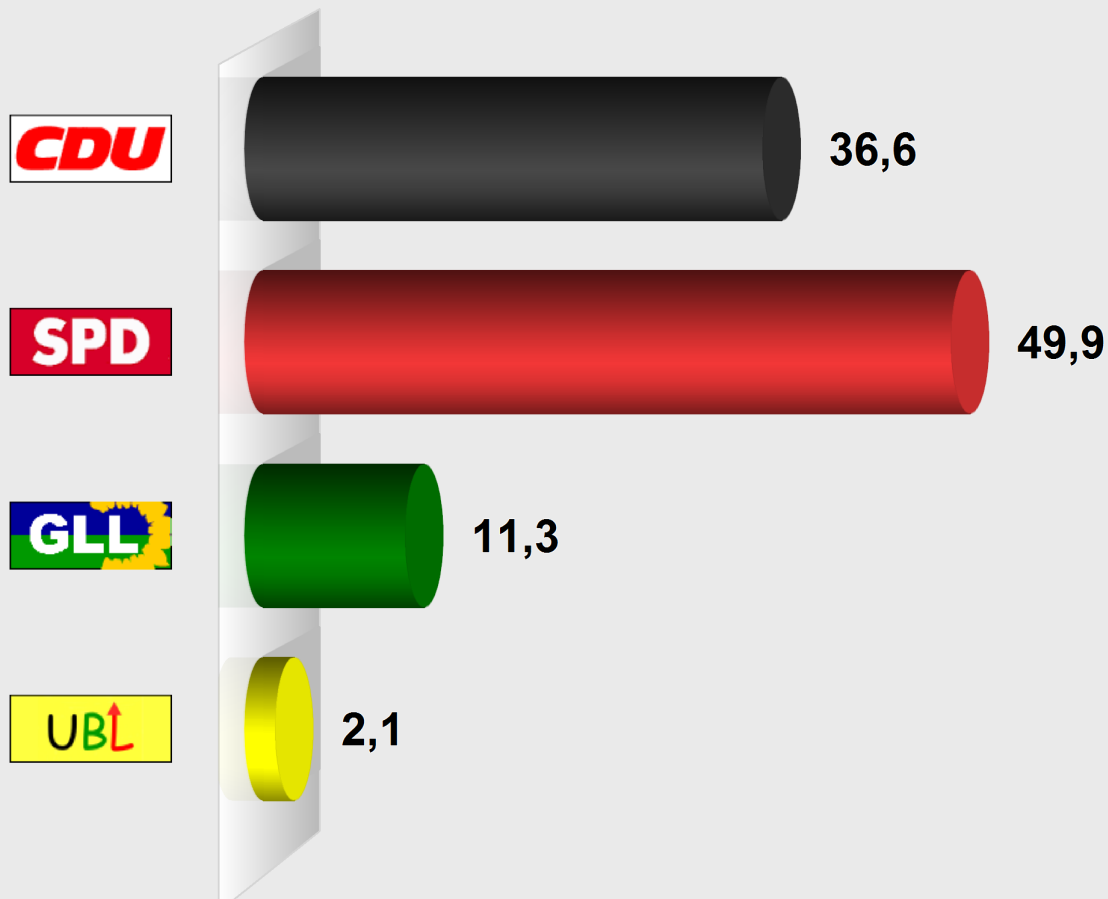

Gemeindewahl Lautertal 2011 Reichenbach (431014.3)

Stimmenanteile in Prozent (%)

Wahlb. ohne Sperrv.	813
Wahlb. mit Sperrv.	216
Wahlb. nach § 16a Abs. 2 KWO	0
Wahlb. insges.	1.029
Wählerinnen / Wähler	562
dav. mit Wahlschein	196
Ungült. Stimmzettel	14
Gültige Stimmzettel	548
Gültige Stimmen	16.225
Wahlbeteiligung	54,6%

	Stimmen	Anteil
CDU	5.939	36,6%
SPD	8.101	49,9%
GLL	1.837	11,3%
UBL	348	2,1%