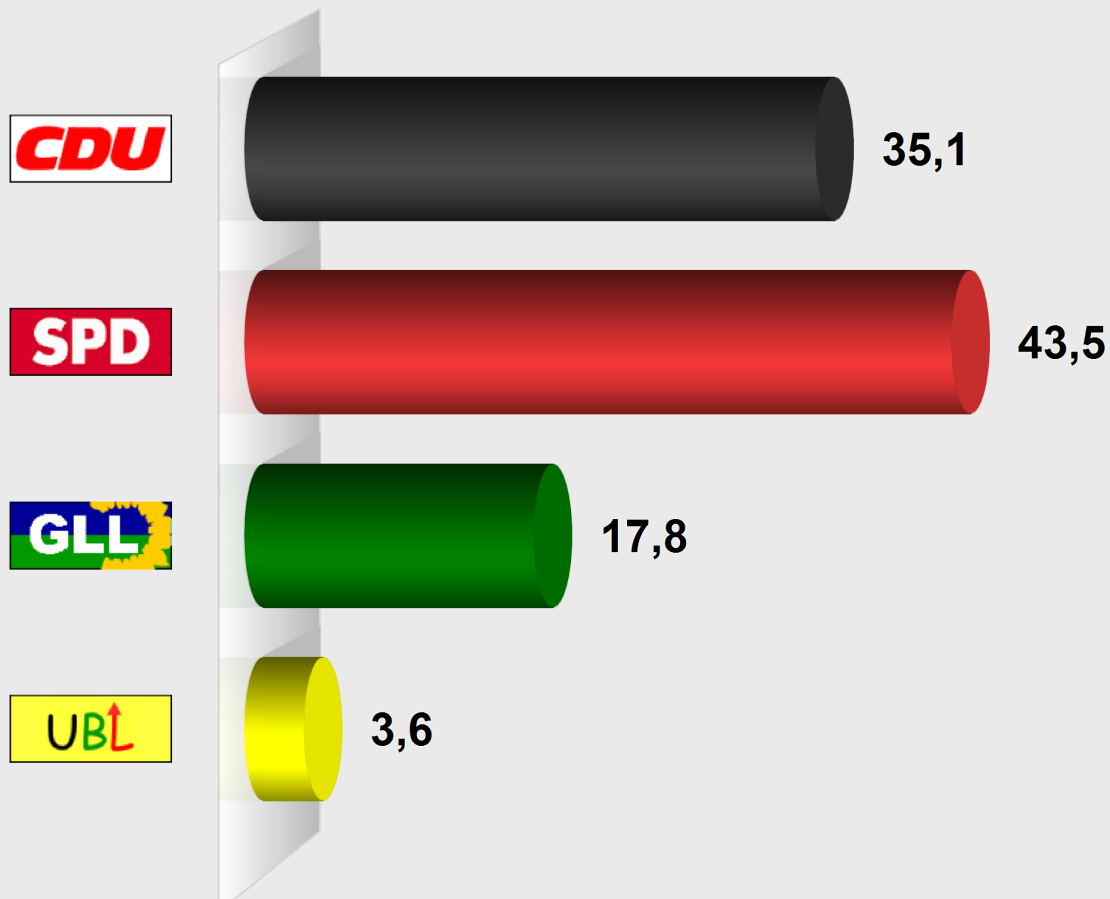

Gemeindewahl Lautertal 2011 Gadernheim (431014.5)

Stimmenanteile in Prozent (%)

Wahlb. ohne Sperrv.	1.055
Wahlb. mit Sperrv.	148
Wahlb. nach § 16a Abs. 2 KWO	0
Wahlb. insges.	1.203
Wählerinnen / Wähler	598
dav. mit Wahlschein	141
Ungült. Stimmzettel	19
Gültige Stimmzettel	579
Gültige Stimmen	16.749
Wahlbeteiligung	49,7%

	Stimmen	Anteil
CDU	5.882	35,1%
SPD	7.284	43,5%
GLL	2.975	17,8%
UBL	608	3,6%