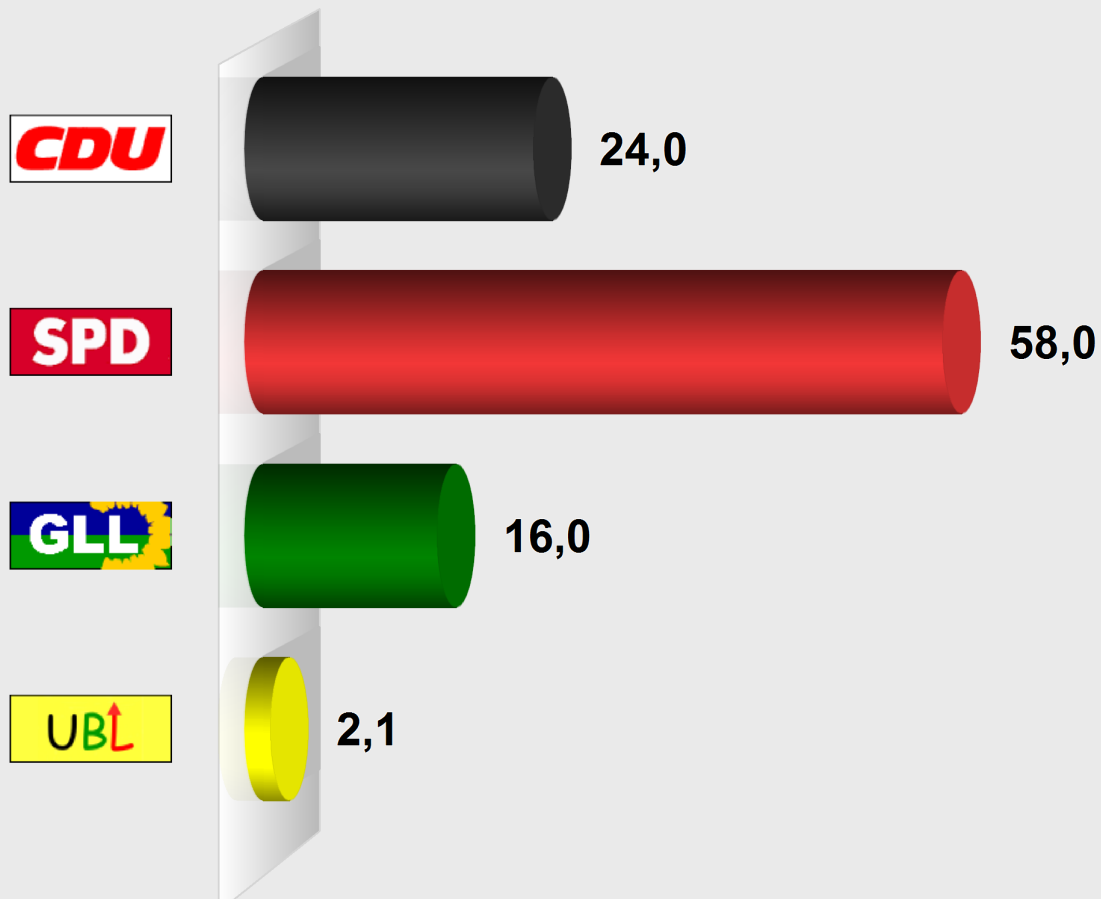

Gemeindewahl Lautertal 2011 Schannenbach (431014.6)

Stimmenanteile in Prozent (%)

Wahlb. ohne Sperrv.	107
Wahlb. mit Sperrv.	8
Wahlb. nach § 16a Abs. 2 KWO	0
Wahlb. insges.	115
Wählerinnen / Wähler	67
dav. mit Wahlschein	8
Ungült. Stimmzettel	0
Gültige Stimmzettel	67
Gültige Stimmen	1.891
Wahlbeteiligung	58,3%

	<i>Stimmen</i>	<i>Anteil</i>
CDU	453	24,0%
SPD	1.096	58,0%
GLL	302	16,0%
UBL	40	2,1%