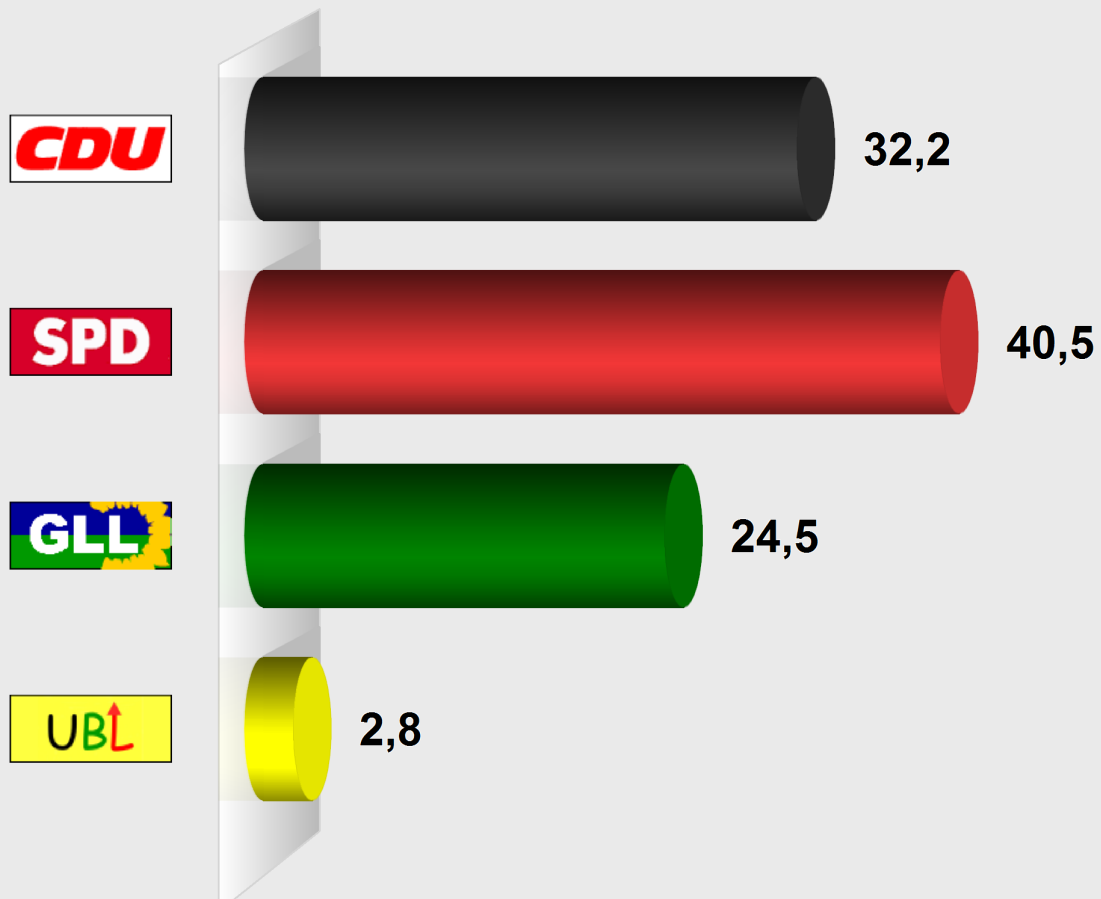

Gemeindewahl Lautertal 2011 Beedenkirchen (431014.7)

Stimmenanteile in Prozent (%)

Wahlb. ohne Sperrv.	592
Wahlb. mit Sperrv.	79
Wahlb. nach § 16a Abs. 2 KWO	0
Wahlb. insges.	671
Wählerinnen / Wähler	367
dav. mit Wahlschein	77
Ungült. Stimmzettel	14
Gültige Stimmzettel	353
Gültige Stimmen	10.124
Wahlbeteiligung	54,7%

	Stimmen	Anteil
CDU	3.259	32,2%
SPD	4.104	40,5%
GLL	2.477	24,5%
UBL	284	2,8%