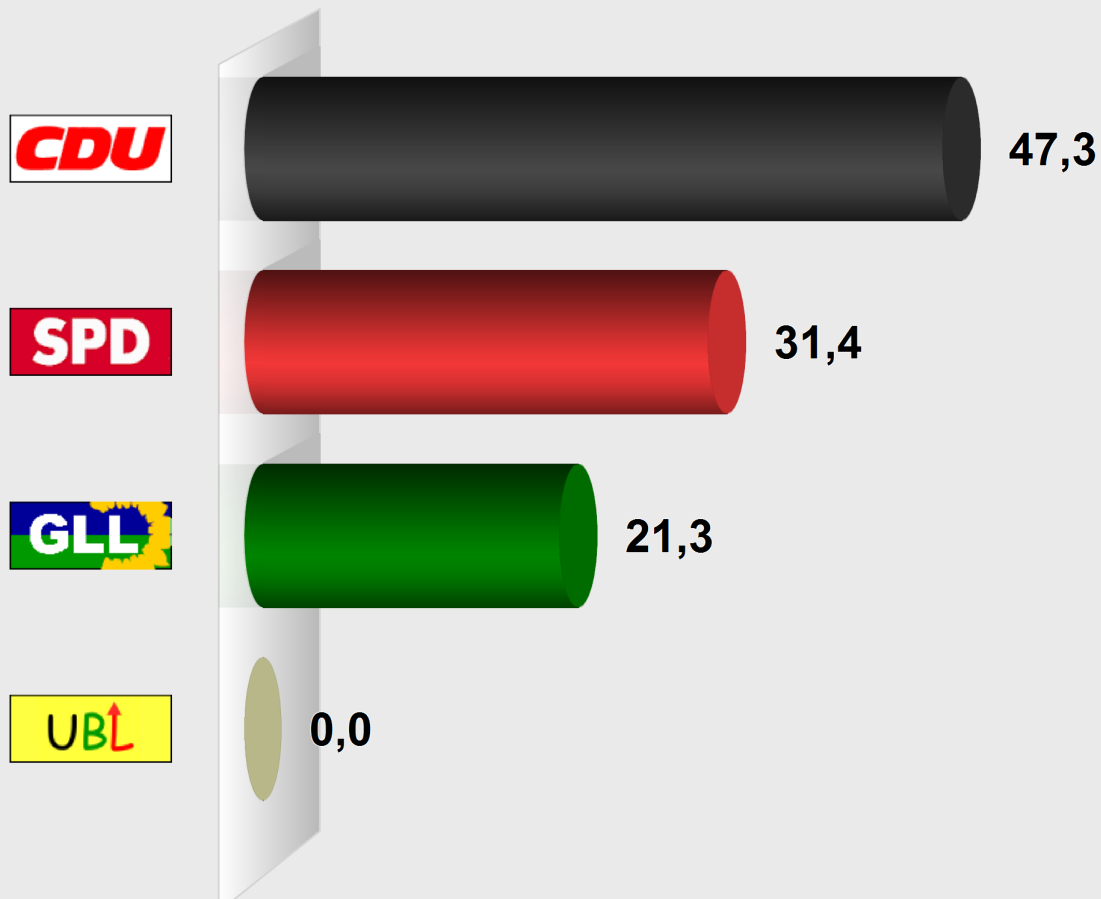

Gemeindewahl Lautertal 2011
Knoten (431014.8)
 Stimmenanteile in Prozent (%)

Wahlb. ohne Sperrv.	60
Wahlb. mit Sperrv.	3
Wahlb. nach § 16a Abs. 2 KWO	0
Wahlb. insges.	63
Wählerinnen / Wähler	39
dav. mit Wahlschein	3
Ungült. Stimmzettel	0
Gültige Stimmzettel	39
Gültige Stimmen	1.061
Wahlbeteiligung	61,9%

	<i>Stimmen</i>	<i>Anteil</i>
CDU	502	47,3%
SPD	333	31,4%
GLL	226	21,3%
UBL	0	0,0%