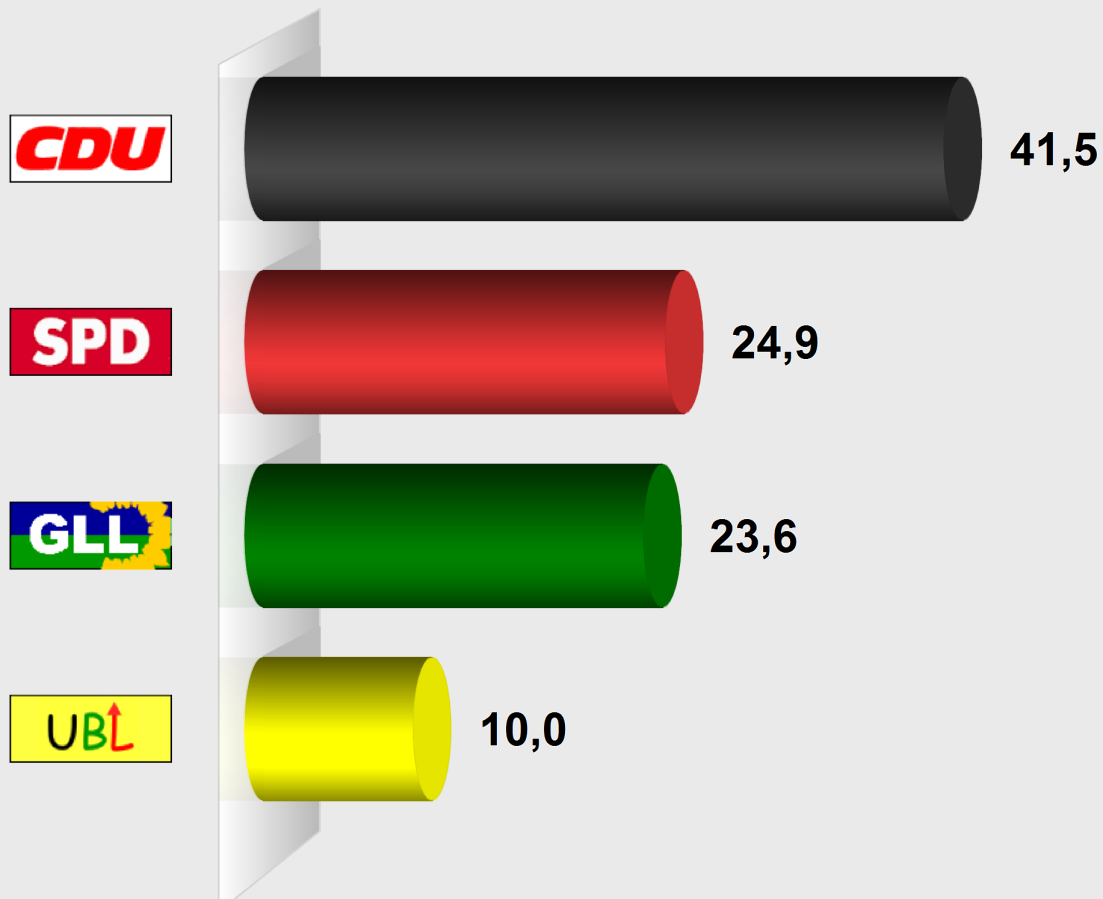

Gemeindewahl Lautertal 2011
Raidelbach (431014.9)
 Stimmenanteile in Prozent (%)

Wahlb. ohne Sperrv.	79
Wahlb. mit Sperrv.	7
Wahlb. nach § 16a Abs. 2 KWO	0
Wahlb. insges.	86
Wählerinnen / Wähler	51
dav. mit Wahlschein	7
Ungült. Stimmzettel	2
Gültige Stimmzettel	49
Gültige Stimmen	1.384
Wahlbeteiligung	59,3%

	Stimmen	Anteil
CDU	574	41,5%
SPD	345	24,9%
GLL	327	23,6%
UBL	138	10,0%