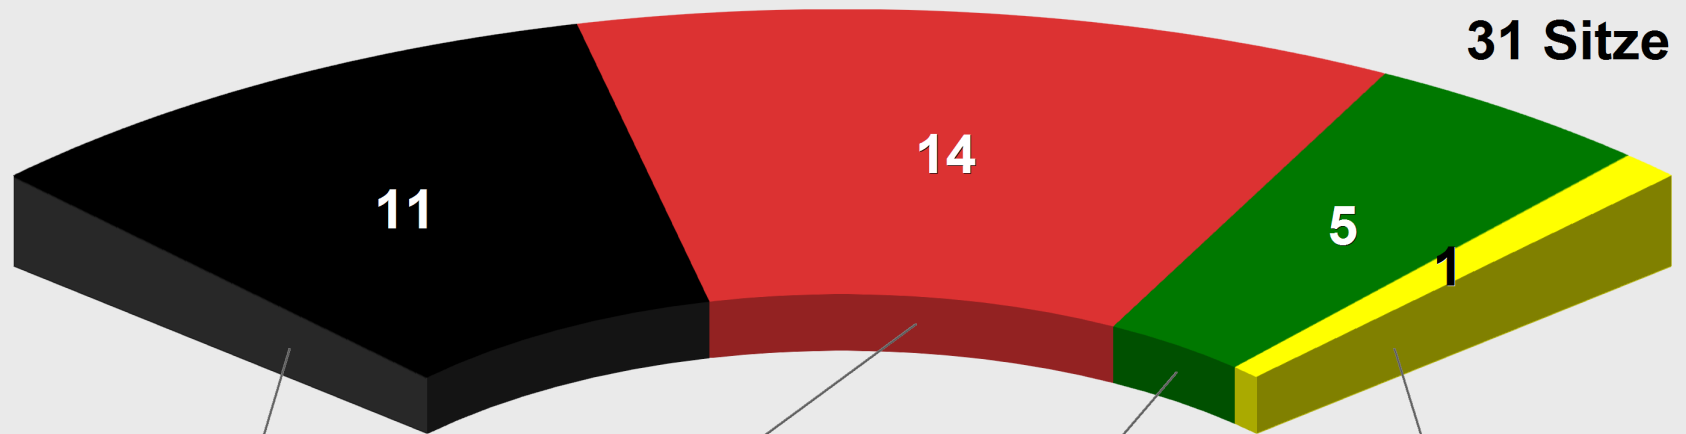

**Gemeindewahl Lautertal 2011**  
Vorläufige Sitzverteilung

**11 Sitze**  
29.139 St.  
33,6%

**14 Sitze**  
39.470 St.  
45,5%

**5 Sitze**  
14.795 St.  
17,1%

**1 Sitz**  
3.290 St.  
3,8%