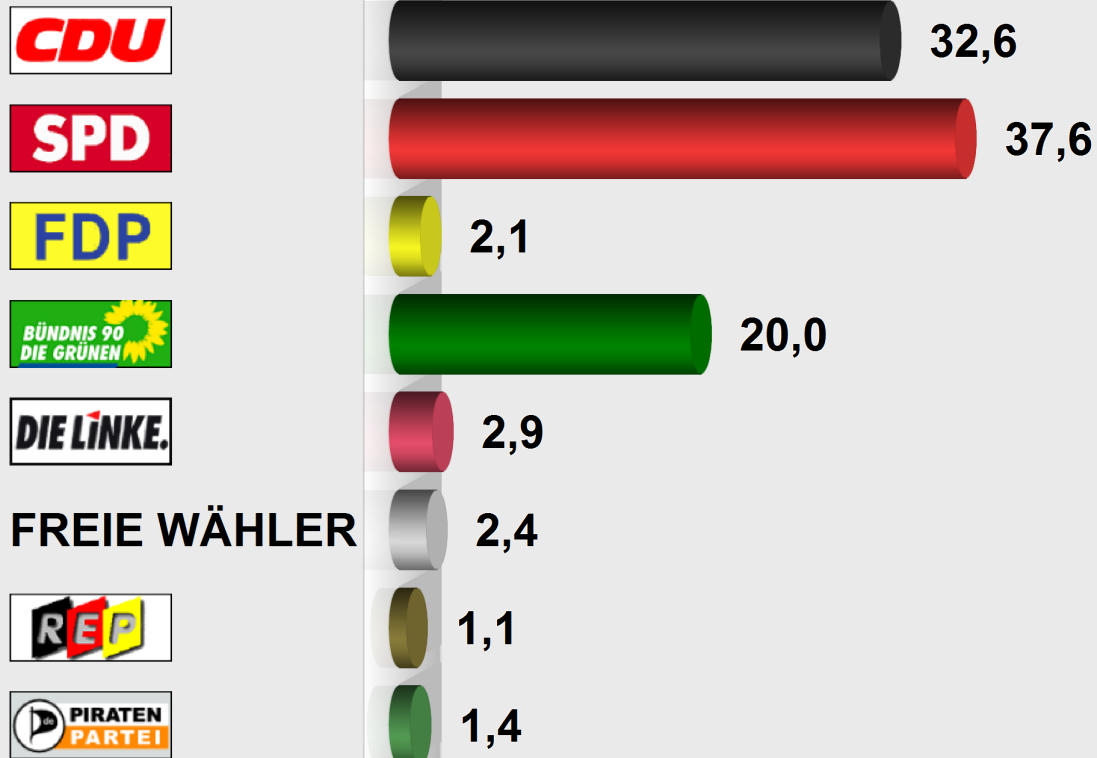

## Kreiswahl LK Bergstraße 2011 Lautertal (Odenwald) Gadernheim (431014.5)

Stimmenanteile in Prozent (%)

Wahlb. ohne Sperrv. . . . .	1.061
Wahlb. mit Sperrv. . . . .	148
Wahlb. insges. . . . .	1.209
Wählerinnen / Wähler . . . . .	598
dav. mit Wahlschein . . . . .	141
Ungült. Stimmzettel . . . . .	31
Gültige Stimmen . . . . .	43.600
Wahlbeteiligung . . . . .	<b>49,5%</b>

	<i>Stimmen</i>	<i>Anteil</i>
CDU . . . . .	14.207	<b>32,6%</b>
SPD . . . . .	16.391	<b>37,6%</b>
Freie Demokratische Partei	894	<b>2,1%</b>
BÜNDNIS 90/DIE GRÜNEN	8.723	<b>20,0%</b>
DIE LINKE . . . . .	1.244	<b>2,9%</b>
FREIE WÄHLER . . . . .	1.062	<b>2,4%</b>
DIE REPUBLIKANER . . . . .	484	<b>1,1%</b>
Piratenpartei Deutschland . . . . .	595	<b>1,4%</b>