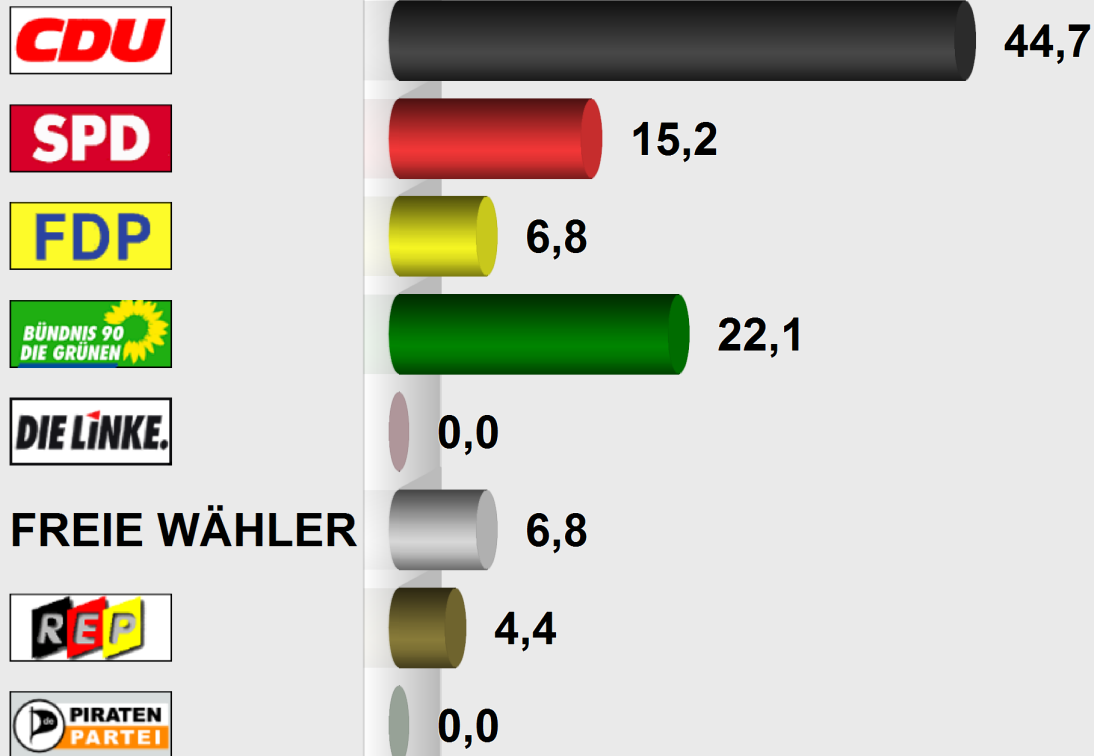

Kreiswahl LK Bergstraße 2011 Lautertal (Odenwald) Raidelbach (431014.9)

Stimmenanteile in Prozent (%)

Wahlb. ohne Sperrv.	79
Wahlb. mit Sperrv.	7
Wahlb. insges.	86
Wählerinnen / Wähler	51
dav. mit Wahlschein	7
Ungült. Stimmzettel	3
Gültige Stimmen	3.687
Wahlbeteiligung	59,3%

	Stimmen	Anteil
CDU	1.649	44,7%
SPD	559	15,2%
Freie Demokratische Partei	252	6,8%
BÜNDNIS 90/DIE GRÜNEN .	813	22,1%
DIE LINKE	0	0,0%
FREIE WÄHLER	252	6,8%
DIE REPUBLIKANER	162	4,4%
Piratenpartei Deutschland . . .	0	0,0%