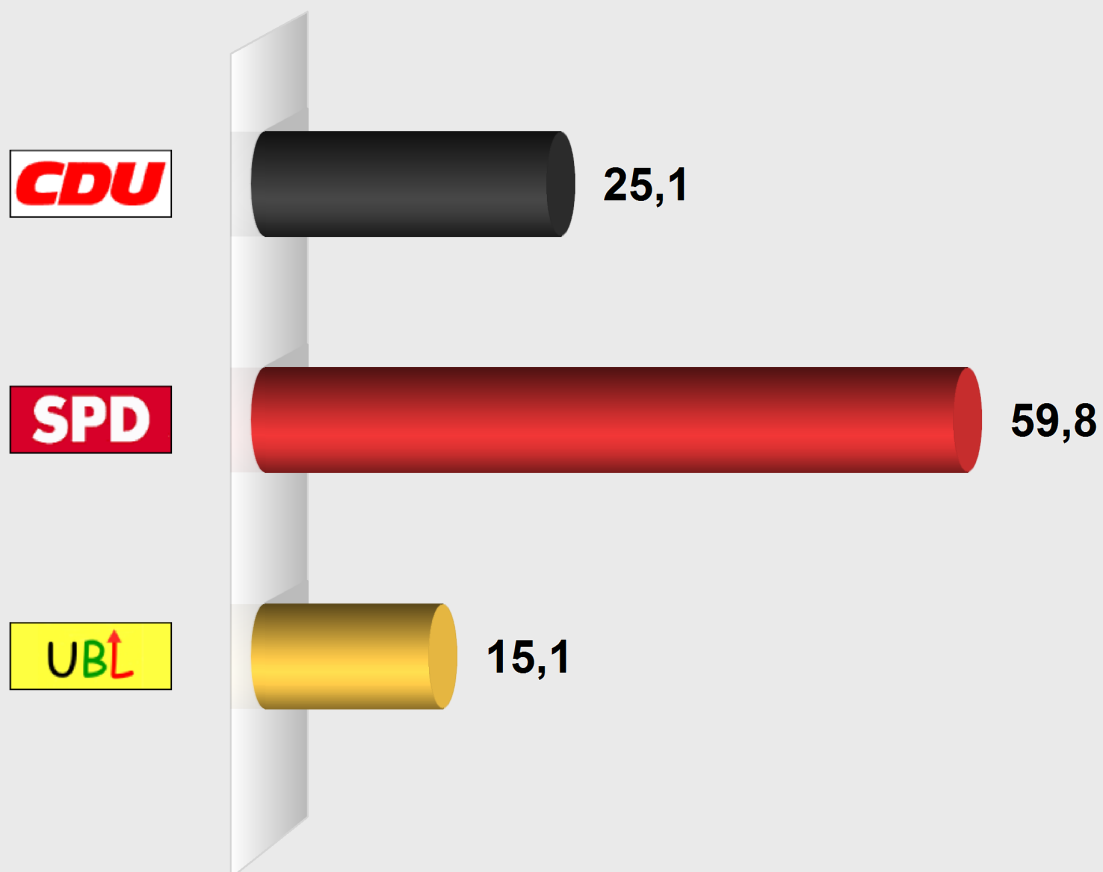

Ortsbeiratswahl Elmshausen 2011

Vorläufiges Endergebnis

Stimmenanteile in Prozent (%)

Wahlb. ohne Sperrv.	912
Wahlb. mit Sperrv.	140
Wahlb. nach § 16a Abs. 2 KWO	0
Wahlb. insges.	1.052
Wählerinnen / Wähler	554
dav. mit Wahlschein	133
Ungült. Stimmzettel	21
Gültige Stimmzettel	533
Gültige Stimmen	3.560
Wahlbeteiligung	52,7%

	Stimmen	Anteil
CDU	895	25,1%
SPD	2.129	59,8%
UBL	536	15,1%