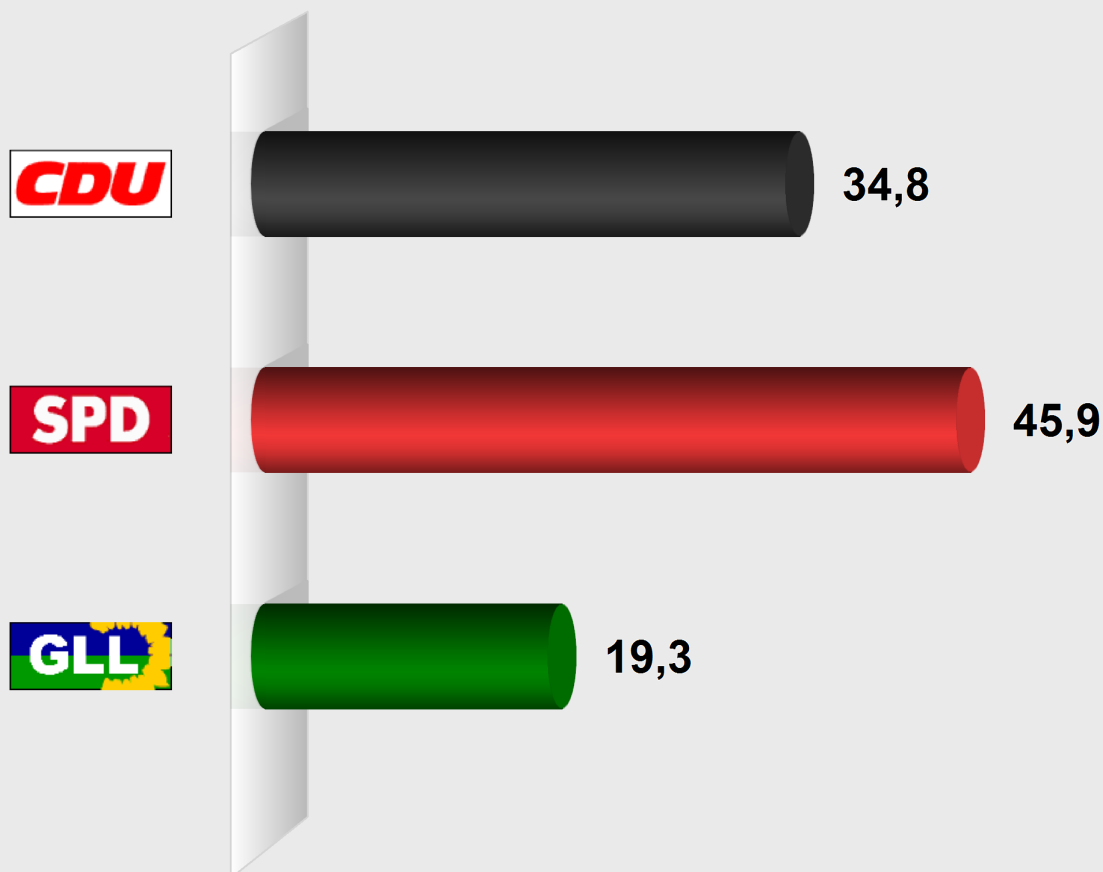

Ortsbeiratswahl Reichenbach 2011

Vorläufiges Endergebnis

Stimmenanteile in Prozent (%)

Wahlb. ohne Sperrv.	1.661
Wahlb. mit Sperrv.	410
Wahlb. nach § 16a Abs. 2 KWO . . .	0
Wahlb. insges.	2.071
Wählerinnen / Wähler	1.148
dav. mit Wahlschein	378
Ungült. Stimmzettel	38
Gültige Stimmzettel	1.110
Gültige Stimmen	7.614
Wahlbeteiligung	55,4%

	Stimmen	Anteil
CDU	2.648	34,8%
SPD	3.497	45,9%
GLL	1.469	19,3%