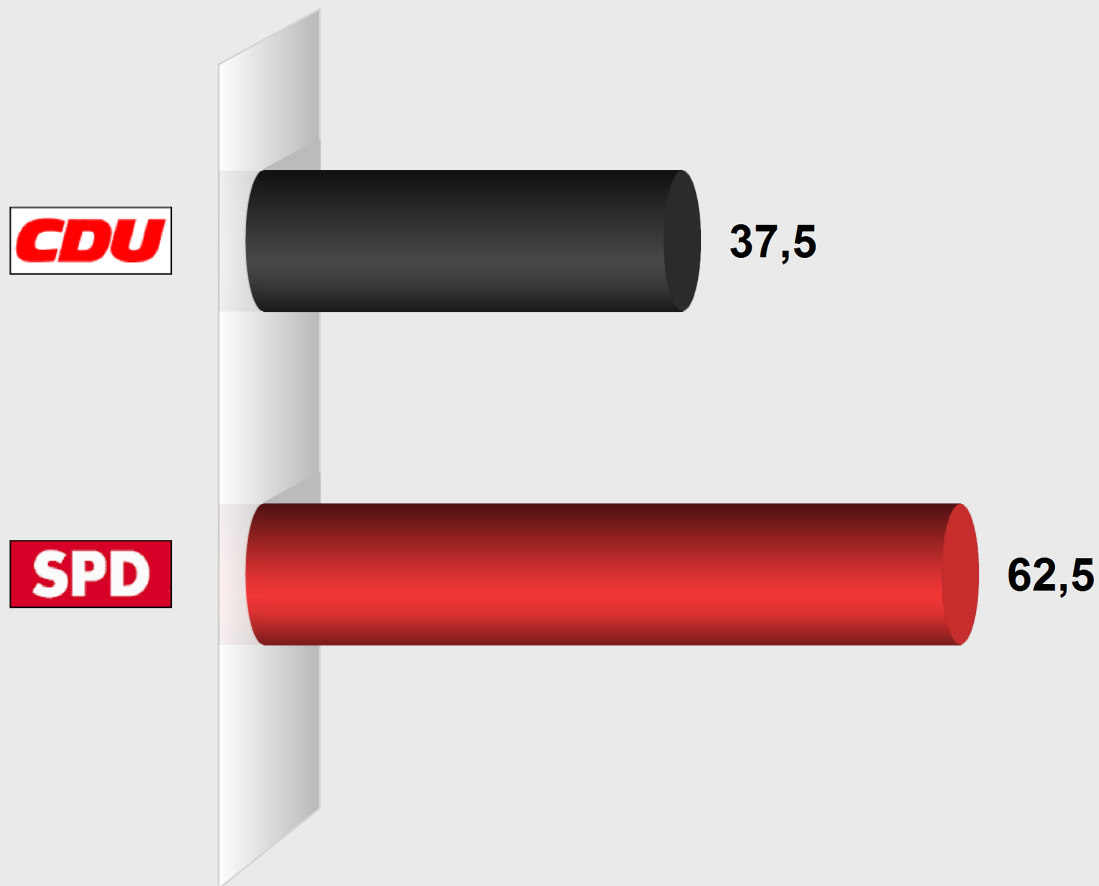

Ortsbeiratswahl Beedenkirchen 2011

Vorläufiges Endergebnis

Stimmenanteile in Prozent (%)

Wahlb. ohne Sperrv.	589
Wahlb. mit Sperrv.	79
Wahlb. nach § 16a Abs. 2 KWO	0
Wahlb. insges.	668
Wählerinnen / Wähler	366
dav. mit Wahlschein	77
Ungült. Stimmzettel	18
Gültige Stimmzettel	348
Gültige Stimmen	2.333
Wahlbeteiligung	54,8%

	<i>Stimmen</i>	<i>Anteil</i>
CDU	875	37,5%
SPD	1.458	62,5%