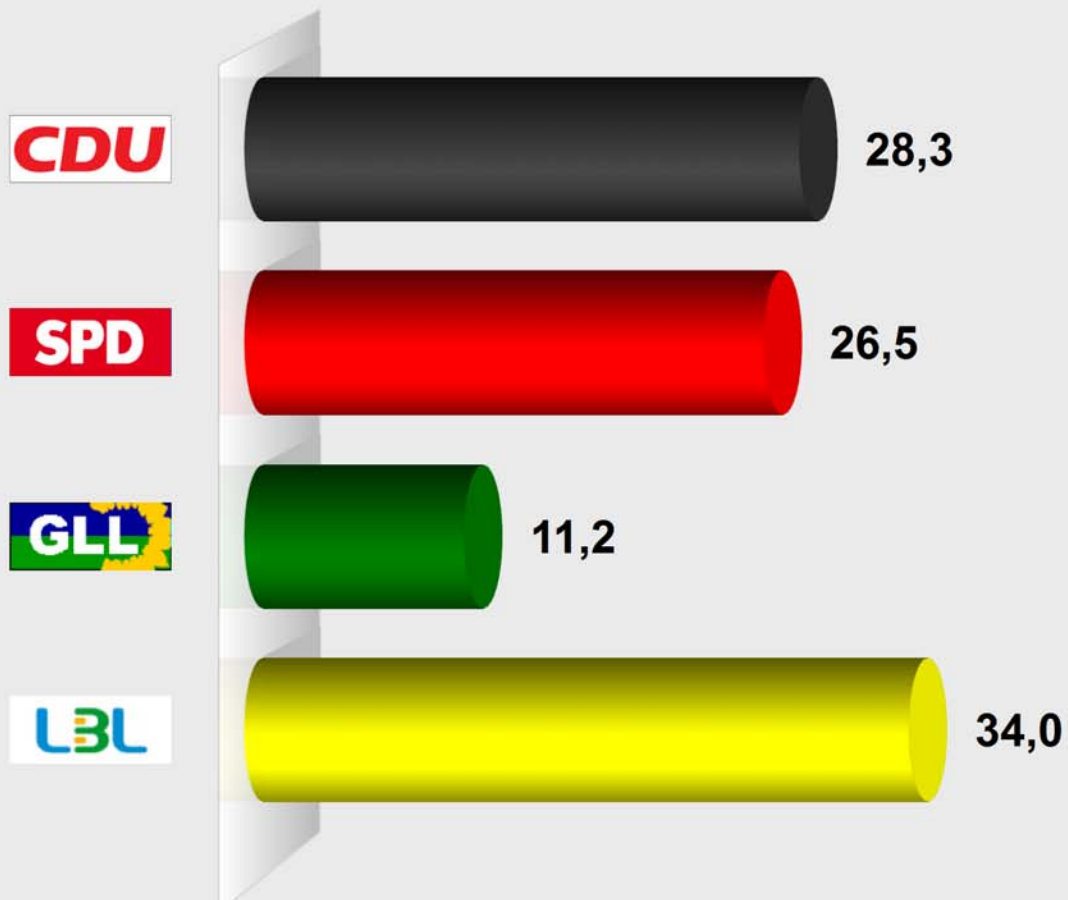

Gemeindewahl Lautertal 2016 (Nacherfassung) Elmshausen (431014.1)

Stimmenanteile in Prozent (%)

Wahlb. ohne Sperrv.	893
Wahlb. mit Sperrv.	174
Wahlb. nach § 16a, 2 KWO	0
Wahlb. insges.	1.067
Wählerinnen / Wähler	605
dav. mit Wahlschein	162
Ungült. Stimmzettel	23
Gültige Stimmzettel	582
Gültige Stimmen	16.694
Wahlbeteiligung	56,7%

	Stimmen	Anteil
CDU	4.729	28,3%
SPD	4.427	26,5%
GLL	1.870	11,2%
LBL	5.668	34,0%