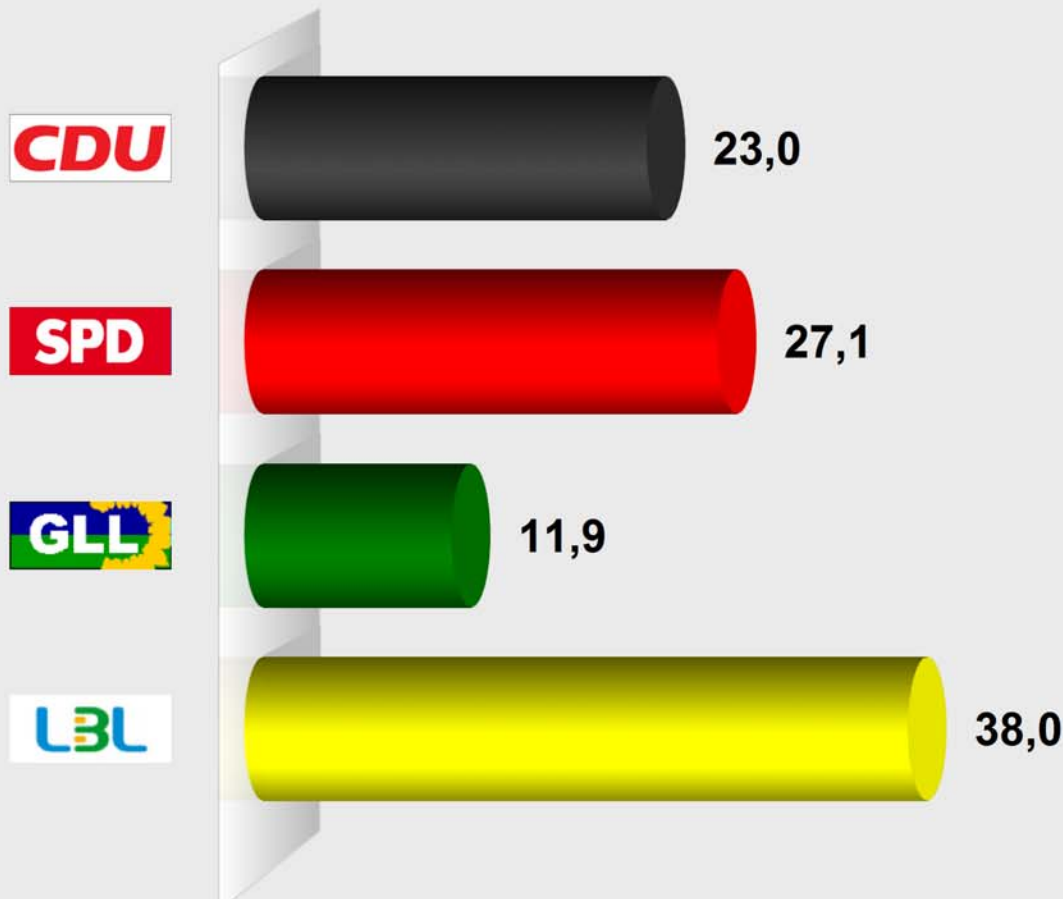

**Gemeindewahl Lautertal 2016**  
**Reichenbach (431014.2)**  
 Stimmenanteile in Prozent (%)

Wahlb. ohne Sperrv. . . . .	796
Wahlb. mit Sperrv. . . . .	276
Wahlb. nach § 16a, 2 KWO . . . . .	0
Wahlb. insges. . . . .	1.072
Wählerinnen / Wähler . . . . .	656
dav. mit Wahlschein . . . . .	268
Ungült. Stimmzettel . . . . .	22
Gültige Stimmzettel . . . . .	634
Gültige Stimmen . . . . .	18.721
Wahlbeteiligung . . . . .	61,2%

	<i>Stimmen</i>	<i>Anteil</i>
CDU . . . . .	4.310	23,0%
SPD . . . . .	5.076	27,1%
GLL . . . . .	2.222	11,9%
LBL . . . . .	7.113	38,0%