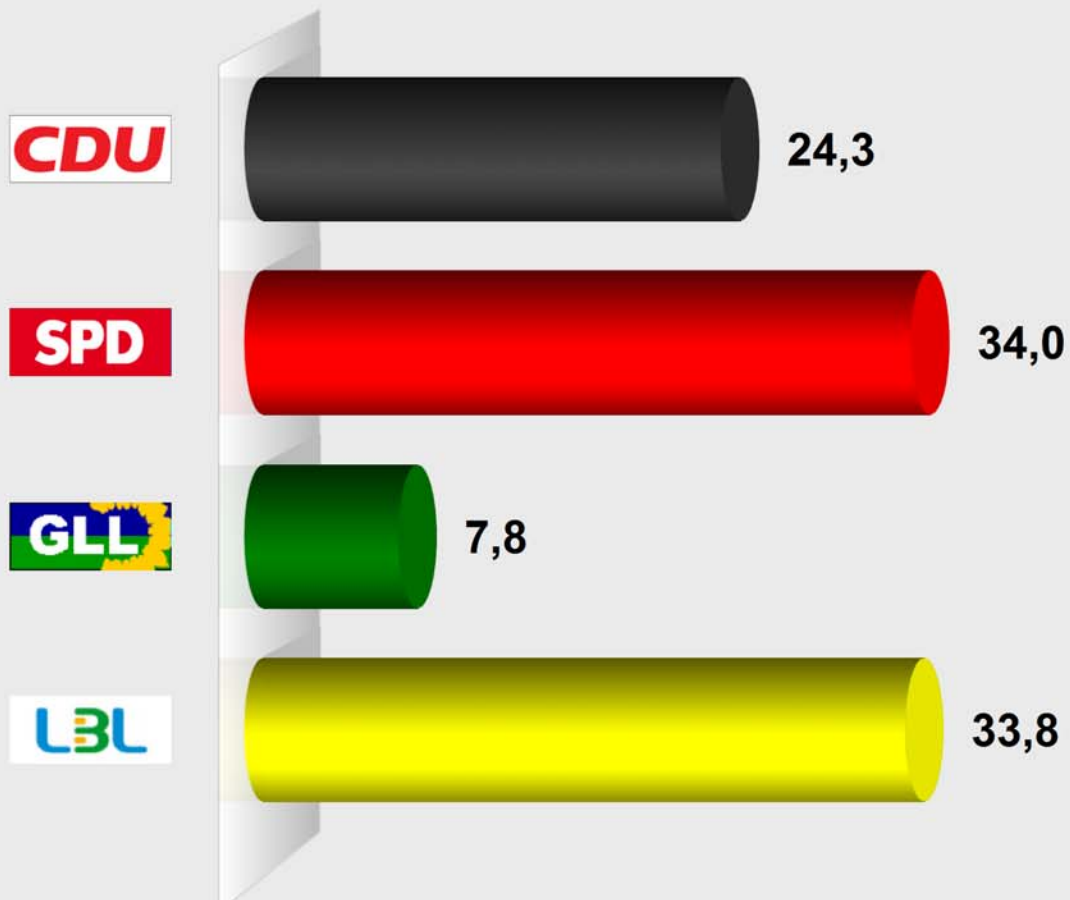

Gemeindewahl Lautertal 2016
Reichenbach (431014.3)
 Stimmenanteile in Prozent (%)

| | |
|------------------------------------|--------|
| Wahlb. ohne Sperrv. | 741 |
| Wahlb. mit Sperrv. | 285 |
| Wahlb. nach § 16a, 2 KWO | 0 |
| Wahlb. insges. | 1.026 |
| Wählerinnen / Wähler | 599 |
| dav. mit Wahlschein | 262 |
| Ungült. Stimmzettel | 12 |
| Gültige Stimmzettel | 587 |
| Gültige Stimmen | 17.329 |
| Wahlbeteiligung | 58,4% |

| | <i>Stimmen</i> | <i>Anteil</i> |
|---------------|----------------|---------------|
| CDU | 4.219 | 24,3% |
| SPD | 5.900 | 34,0% |
| GLL | 1.360 | 7,8% |
| LBL | 5.850 | 33,8% |